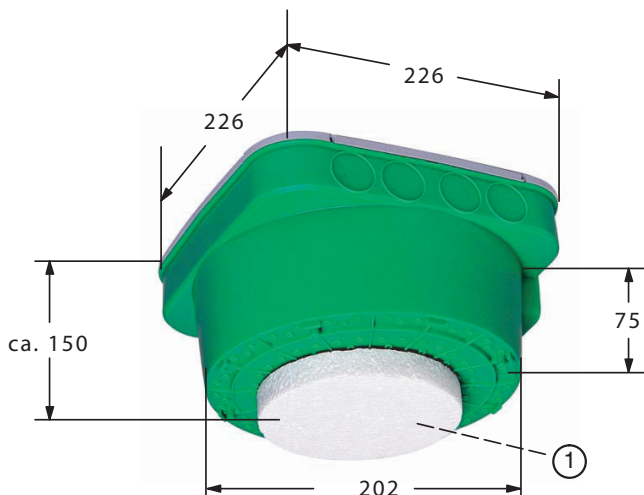

FAA-500-СВ Встраиваемый корпус для бетонных потолков

Встраиваемые корпуса FAA-500-СВ используются для установки пожарных извещателей серии 500 и 520 на бетонных потолках. С их помощью можно легко и точно проложить кабельные каналы.

Обзор системы

Поз.	Описание
1	Передняя часть

Информация для заказа

FAA-500-СВ Встраиваемый корпус для бетонных потолков

для установки пожарных извещателей серии 500 и 520 в бетонных потолках. Дополнительно, требуется заказать корпус для установки в потолок FAA-500-ВВ, в который устанавливается основание с извещателем.