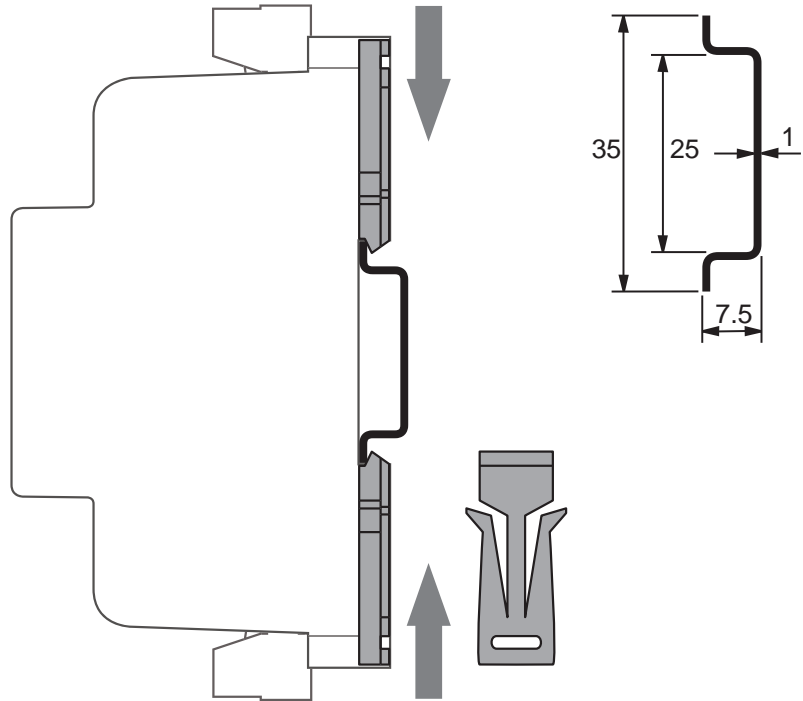

## Installation instructions

Instructions de montage

Montageanweisung

Montagevoorschrift

Istruzioni di montaggio

Instrucciones de montaje

Monteringsanvisning

35 mm x 7.5 mm DIN rail (EN 50022, BS 5584, DIN 46277-3)

Connectors		
POWER INPUT 85-240 VAC 50 / 60 Hz	1	Input N, neutral line
	2	Input L, phase line
DALI 1 18V, 116mA	3	Output PLUS
	4	Output MINUS
DALI 2 18V, 116mA	5	Output PLUS
	6	Output MINUS
DALI 3 18V, 116mA	7	Output PLUS
	8	Output MINUS
DALI 4 18V, 116mA	9	Output PLUS
	10	Output MINUS

0.2 - 2.5 mm<sup>2</sup>

4.5 lb-in/0.5 Nm