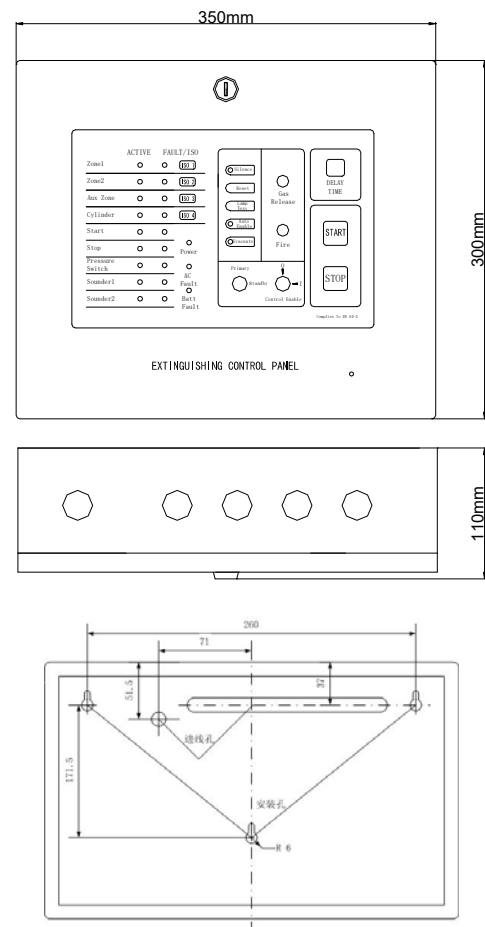

### Подключение и монтаж

Панели GST301-RU устанавливаются на стену.  
Монтажные размеры указаны ниже.