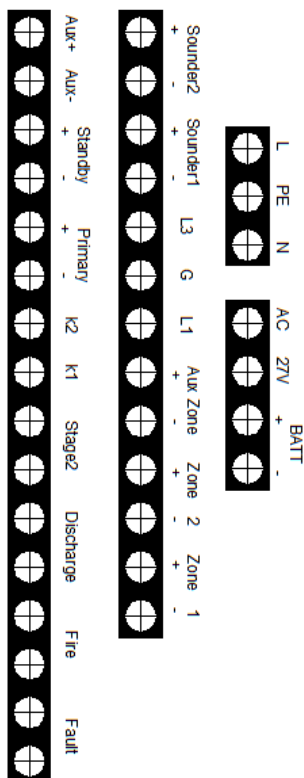

### Особенности

- Две зоны для реализации функции подтверждения.
- Дополнительная зона для обнаружения возгорания.
- Все линии контролируются на КЗ/обрыв.
- Простое переключение между основной и резервной цепями пуска.
- Индивидуальное управление зонами.
- Счетчик времени задержки.
- Настраиваемая задержка пуска.
- Встроенный ИБП.

## Схема подключений

L, N: Питание 220/230В

PE: Заземление

BATT+, -: Подключение батарей

AC, 27V: Подключение 27В с трансформатора

Sounder 2 +, - / Sounder 1 +, -: Выходы на оповещатели 24В.

L3, G, L1: Подключение линии аварийного пуска/останова от С-9317.