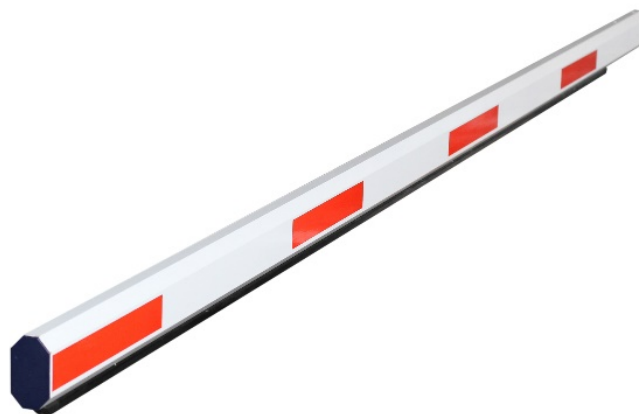

Стрела стандартная ST-RB004SA

- Длина 4 м
- Светоотражающие наклейки
- Резиновая амортизирующая кромка

Стрела стандартная ST-RB004SA предназначена для использования со шлагбаумом ST-RB104BR-R. Она имеет в комплекте светоотражающие наклейки и резиновую амортизирующую кромку.

Технические характеристики

Модель:	ST-RB004SA
Материал:	Алюминий
Длина:	4 м
Амортизирующая кромка:	Да
Подсветка:	Нет
Габариты:	4050 x 80 x 45 мм