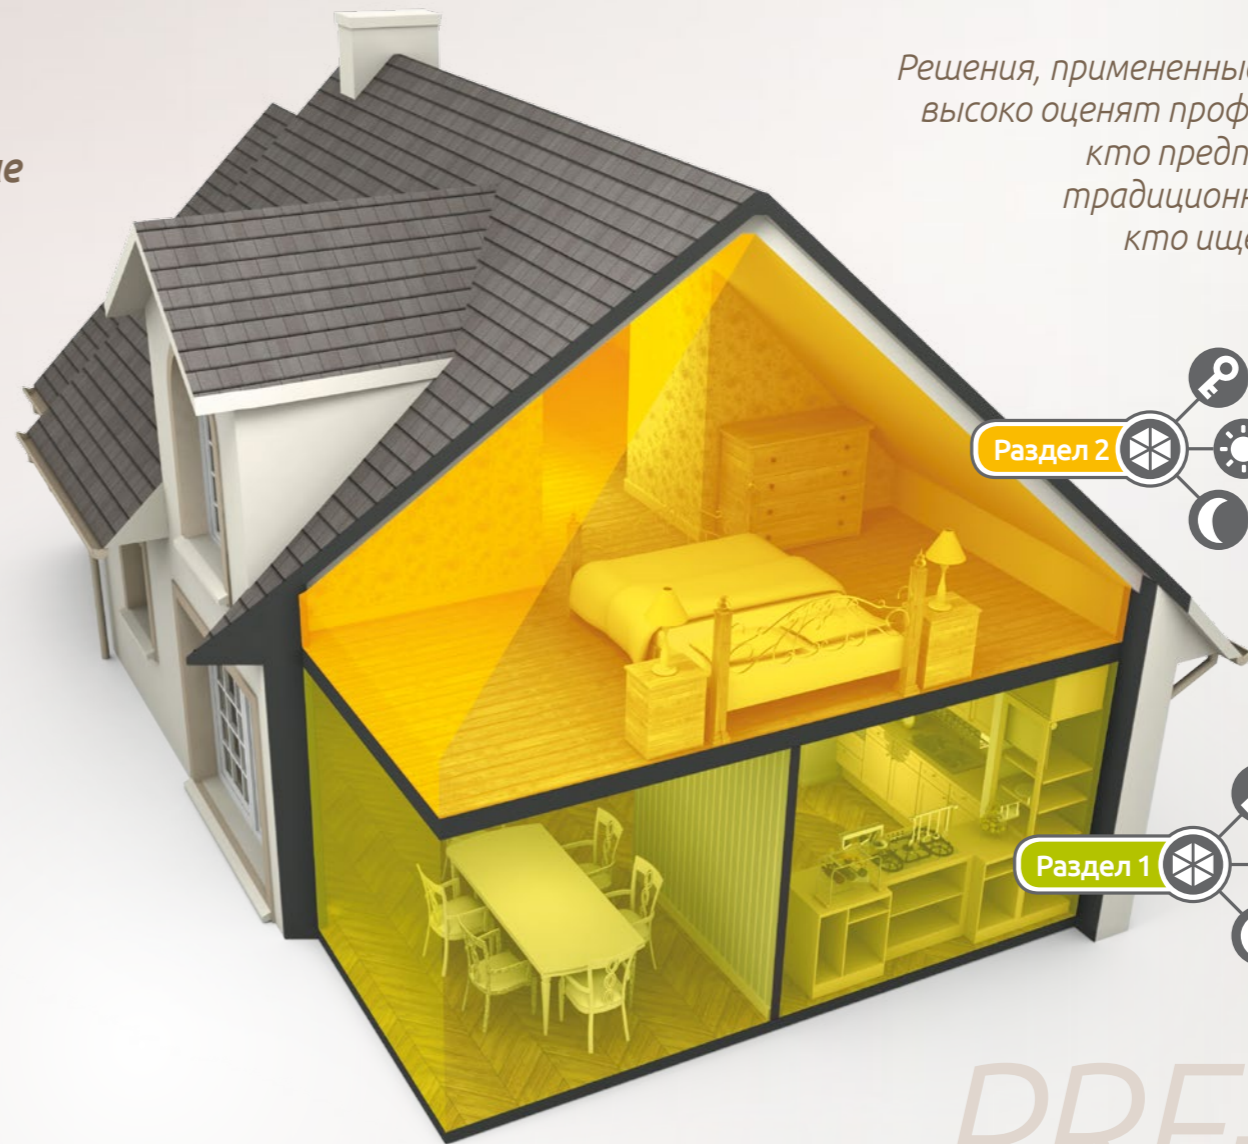

Раздел 2

Раздел 1