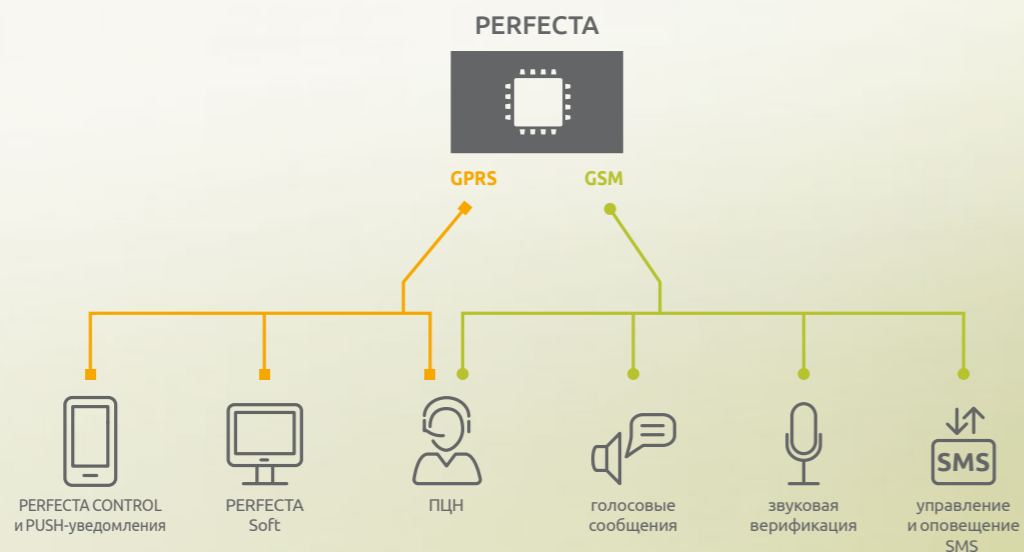

Специально для этих приборов был создан и радиобрелок **MPT-350** с увеличенной дальностью действия и с возможностью индивидуального назначения функций его отдельным кнопкам.

К приборам **PERFECTA 16-WRL** и **PERFECTA 32-WRL**, которые позволяют построить беспроводную систему, можно подключить и проводные устройства, как например, клавиатуру **PRF-LCD** или любые извещатели и оповещатели. Таким образом, можно создать **гибридную систему**, которая позволяет оптимально подобрать отдельные элементы системы под специфику охраняемого объекта.

Мобильное приложение PERFECTA CONTROL

Управление системой охранной сигнализации с помощью мобильных устройств – это решение, популярность которого постоянно растет. Поэтому для удаленного управления приборами PERFECTA было разработано **мобильное приложение, использующее GPRS-технологии – PERFECTA CONTROL**.

Это приложение является удобным и функциональным инструментом для управления системой сигнализации. Оно позволяет проверить состояние разделов, зон и выходов, просмотреть список аварий и всех событий в системе.

Приложение PERFECTA CONTROL позволяет получать информацию о состоянии системы с помощью **PUSH-уведомлений**. Так как эта услуга работает в фоновом режиме, сообщения поступают в реальном времени.

современность