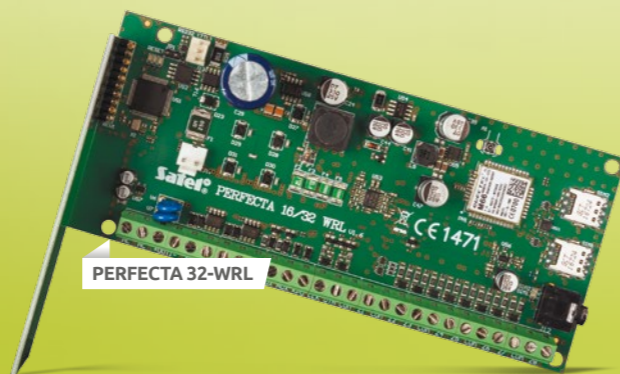

Беспроводная связь 433 МГц:

- двухсторонняя с клавиатурой PRF-LCD-WRL и оповещателем MSP-300
- односторонняя с устройствами семейства MICRA

Удобное управление:

- удаленное: приложение PERFECTA CONTROL
- локально-дистанционное: брелок MPT-350
- локальное: клавиатуры PRF-LCD и PRF-LCD-WRL

ПО PERFECTA Soft:

- быстрая и удобная настройка всей системы
- комфортная работа благодаря интуитивно понятному интерфейсу

PERFECTA

простота настройки, интуитивная эксплуатация и удобное управление

С помощью этих понятий можно вкратце охарактеризовать системы на базе приборов PERFECTA. Линейка состоит из четырех устройств: приборов PERFECTA 16 и PERFECTA 32 для создания традиционных проводных систем, а также – PERFECTA 16-WRL и PERFECTA 32-WRL, позволяющих реализовать беспроводную или гибридную сигнализацию.