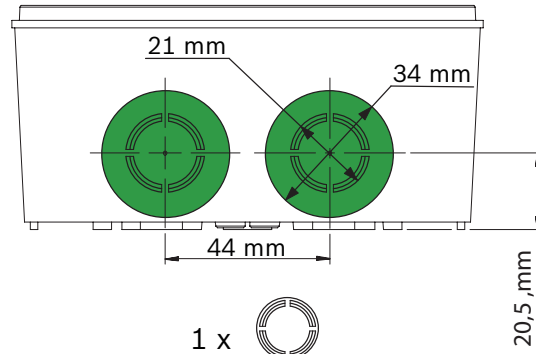

FLM-IFB126-S
(F.01U.029.614)

2 x 4

2 x 2

2 x 4

1 x