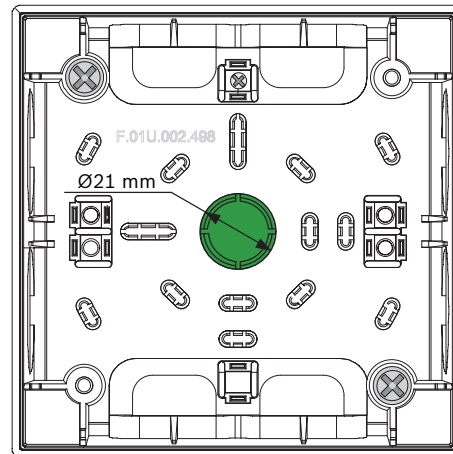

2 x 4 

2 x 2 

2 x 4 

1 x 

Bosch Sicherheitssysteme GmbH

Robert-Koch-Straße 100

D-85521 Ottobrunn

Germany