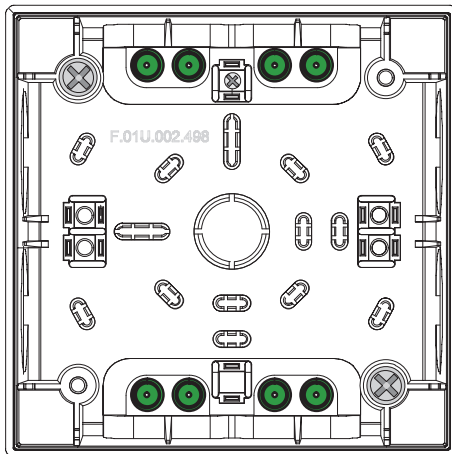

FLM-IFB126-S
(F.01U.029.614)

2 x 4

2 x 2

2 x 4

1 x