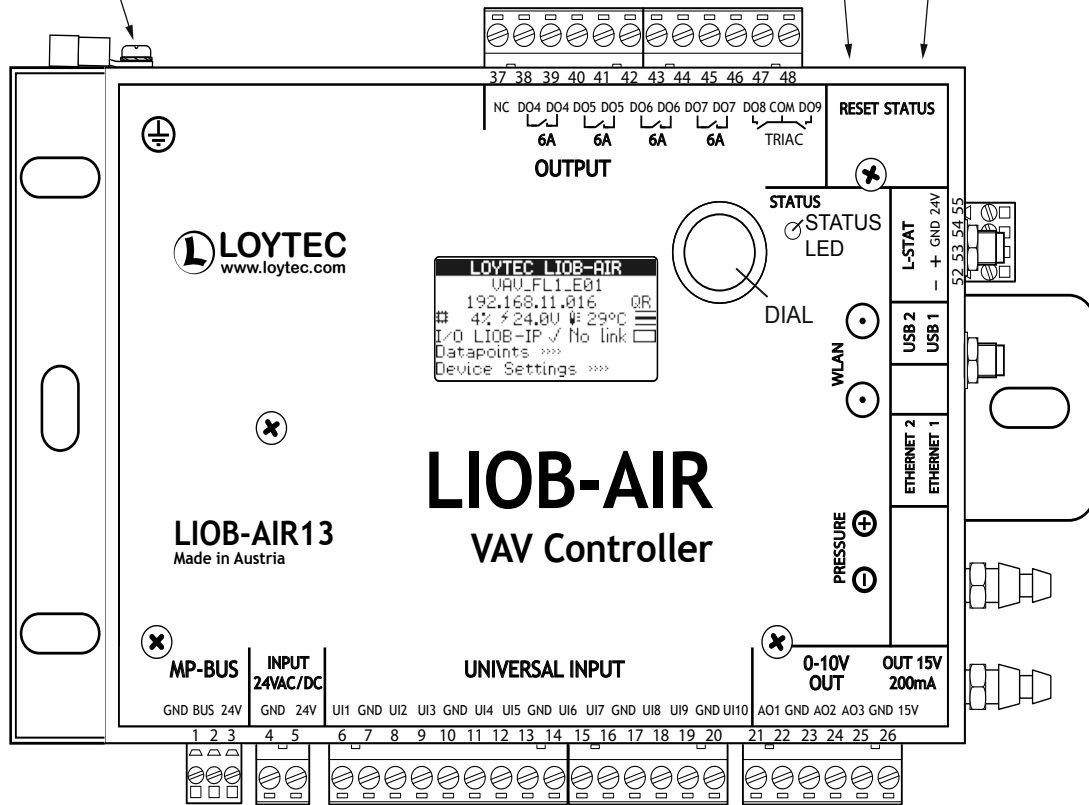

# LIOB-AIR13 Variable Air Volume Controller

## Installation instructions

Instructions de montage

Instruzioni di montaggio

Montageanweisung

Instrucciones de montaje

Montagevoorschrift

Monteringsanvisning

PE / Earth / Ground (metric screw M3)

RESET STATUS

↑ A

Connectors LIOB-AIR13		
MP-Bus	1	GND
	2	BUS
	3	Output 24V
INPUT 24 V Power Supply	4	Input GND
	5	Input 24V AC/DC Do NOT ground Input 5
UNIVERSAL INPUT	6	Input U11
	7	Input GND
	8	Input U12
	9	Input U13
	10	Input GND
	11	Input U14
	12	Input U15
	13	Input GND
	14	Input U16
	15	Input U17
16	Input GND	
	17	Input U18
	18	Input U19
	19	Input GND
	20	Input U110

Connectors LIOB-AIR13		
OUTPUT 0-10V	21	Output AO1
	22	Output GND
	23	Output AO2
	24	Output AO3
	25	Output GND
	26	Output 15V, 200mA
Connectors		
	37	NC

STATUS LED	
OFF	No Power / Booting
GREEN	Normal Operation
ORANGE	Manual Mode
RED	Error
Buttons	
STATUS	Status Button
RESET	Reset Button
DIAL	Turn-and-Push Dial