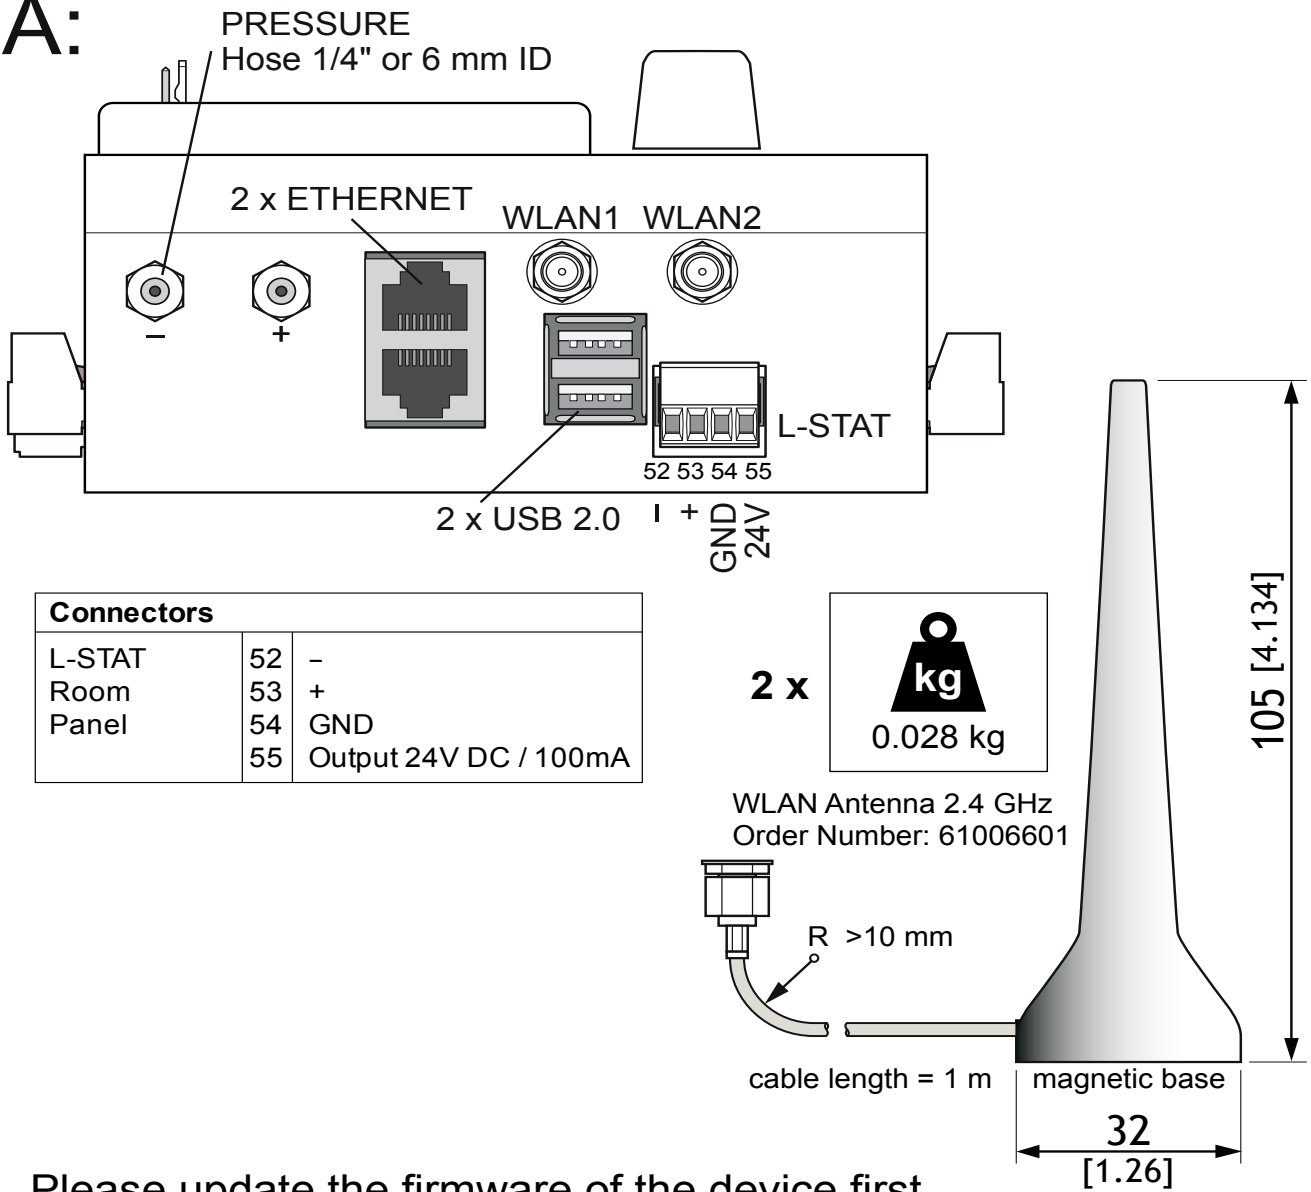

A:

Connectors		
L-STAT	52	-
Room	53	+
Panel	54	GND
	55	Output 24V DC / 100mA

2 x

WLAN Antenna 2.4 GHz
Order Number: 61006601