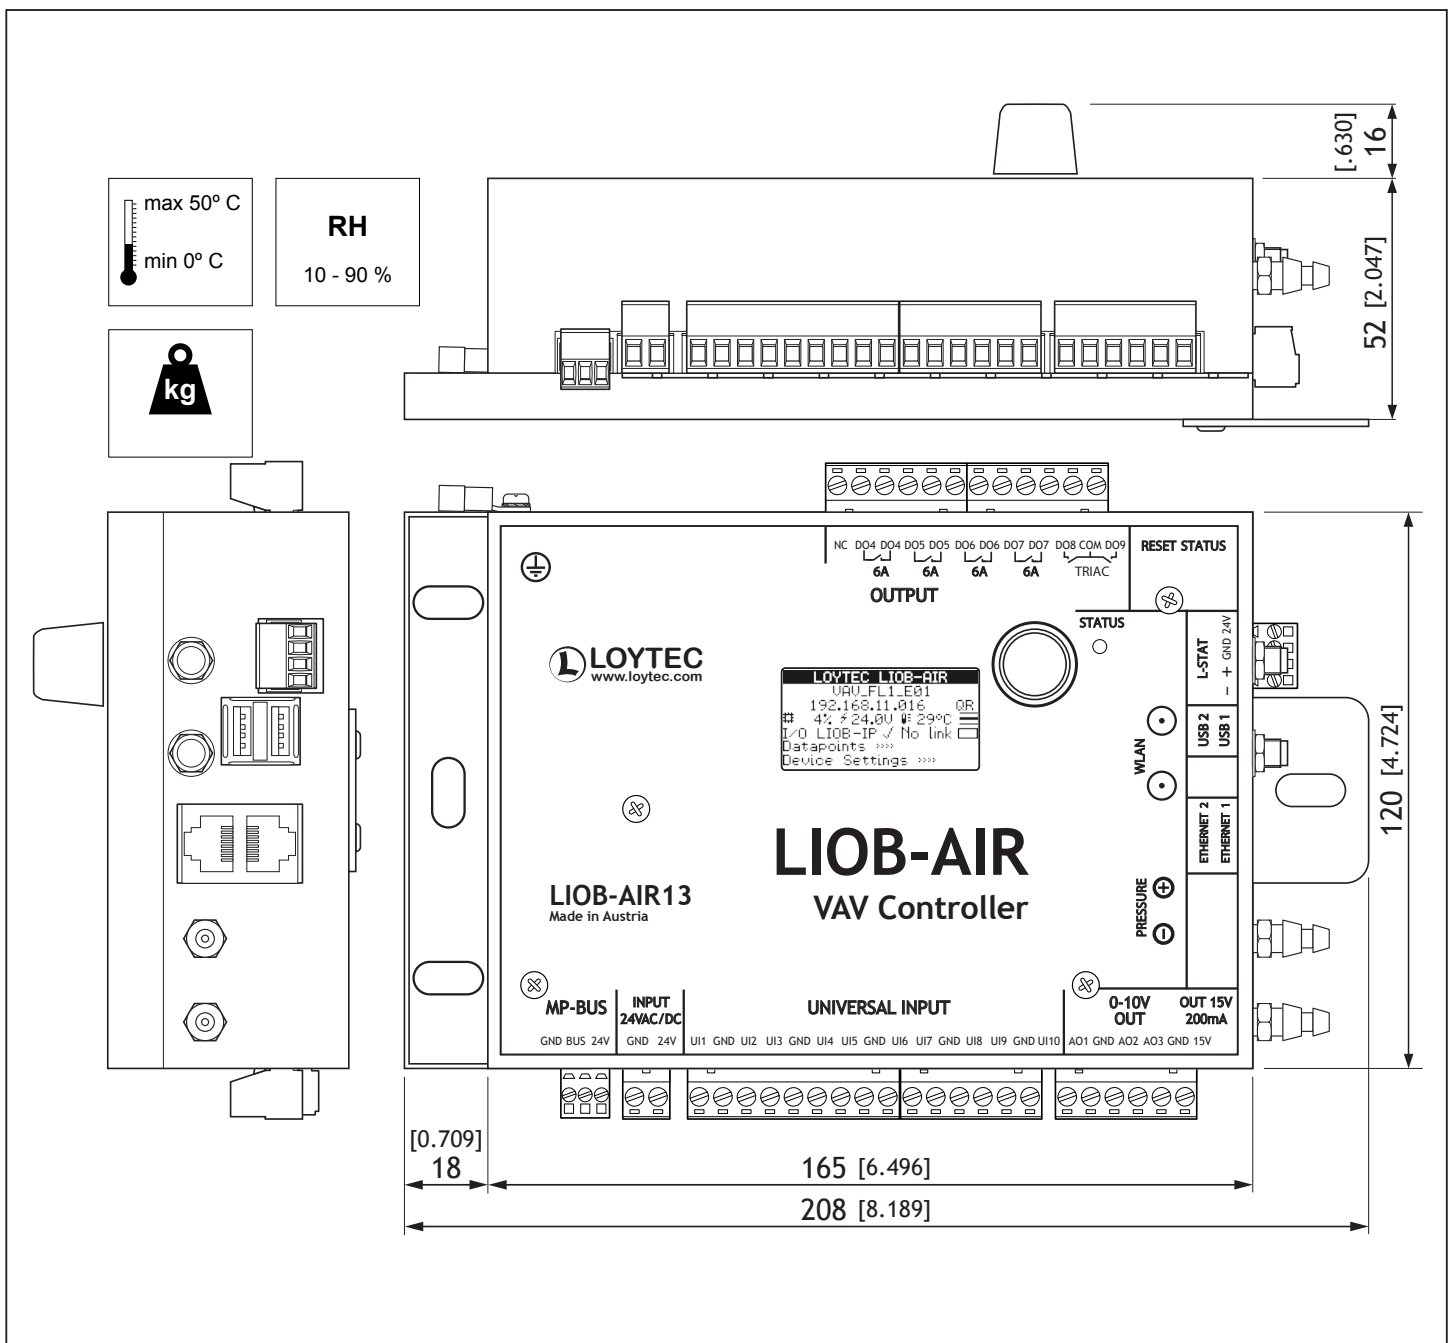

# LIOB-AIR13 Variable Air Volume Controller

## Installation instructions

Instructions de montage

Instruzioni di montaggio

Montageanweisung

Instrucciones de montaje

Montagevoorschrift

Monteringsanvisning

PE / Earth / Ground (metric screw M3)

RESET STATUS

↑ A

Connectors LIOB-AIR13		
MP-Bus	1	GND
	2	BUS
	3	Output 24V
INPUT 24 V Power Supply	4	Input GND
	5	Input 24V AC/DC Do NOT ground Input 5
UNIVERSAL INPUT	6	Input U11
	7	Input GND
	8	Input U12
	9	Input U13
	10	Input GND
	11	Input U14
	12	Input U15
	13	Input GND
	14	Input U16
	15	Input U17
16	Input GND	
	17	Input U18
	18	Input U19
	19	Input GND
	20	Input U110

Connectors LIOB-AIR13		
OUTPUT 0-10V	21	Output AO1
	22	Output GND
	23	Output AO2
	24	Output AO3
	25	Output GND
	26	Output 15V, 200mA
Connectors		
	37	NC

STATUS LED	
OFF	No Power / Booting
GREEN	Normal Operation
ORANGE	Manual Mode
RED	Error
Buttons	
STATUS	Status Button
RESET	Reset Button
DIAL	Turn-and-Push Dial