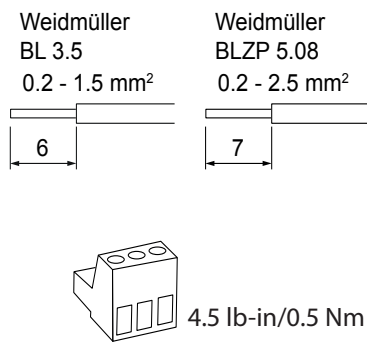

- 2 poles: Weidmüller BLZP 5.08/02/180
- 3 poles: Weidmüller BL 3.50/03/180 SN OR BX
- 4 poles: Weidmüller BL 3.50/04/180 SN OR BX
- 6 poles: Weidmüller BLZP 5.08/06/180
- 9 poles: Weidmüller BLZP 5.08/09/180