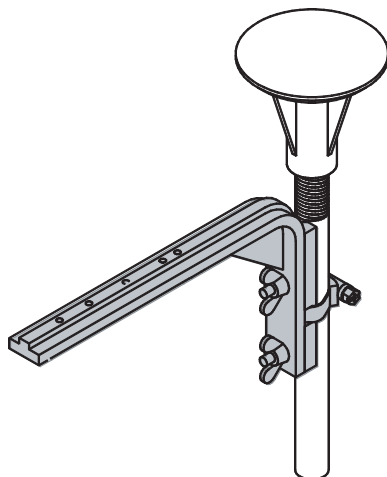

BOSCH

Разработано для жизни

Кронштейн для монтажа пожарных извещателей на стойках подвесных потолков

Опорный кронштейн для крепления извещателя в полостях фальшпола.

Основание извещателя **не** входит в комплект поставки.