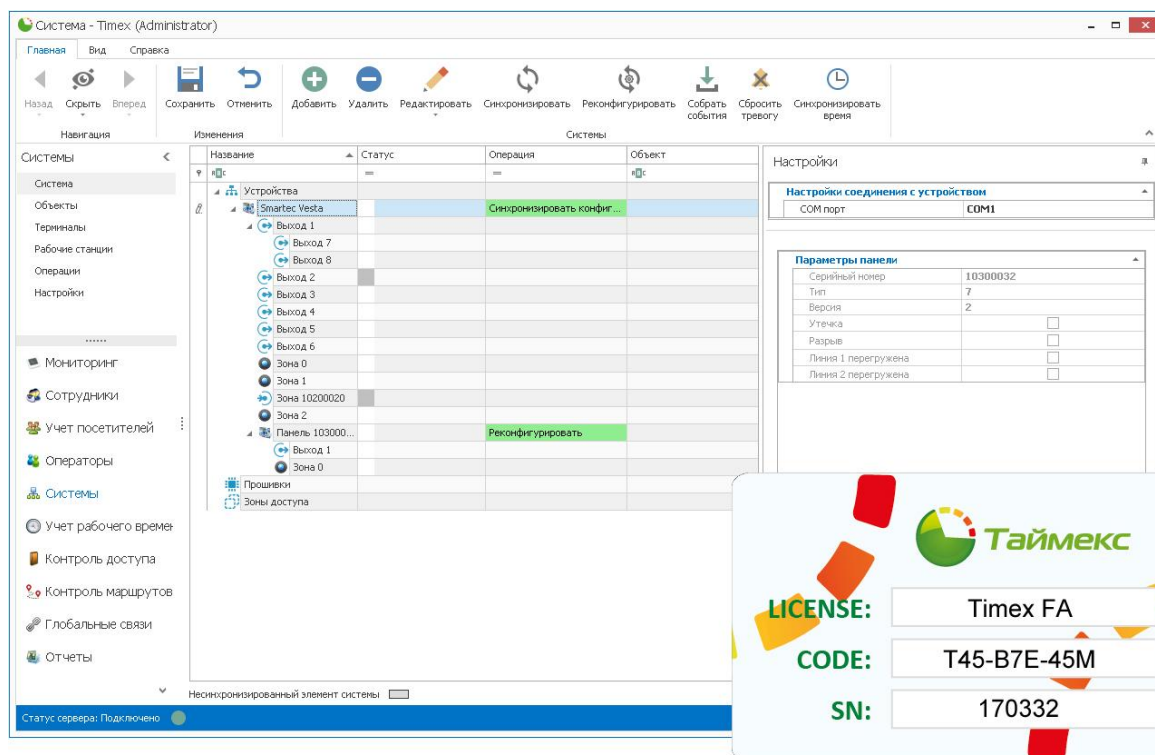

Timex FA

Модуль интеграции с системами пожарной сигнализации

- Добавление неограниченного количества панелей с подключением через Ethernet
- Считывание структуры периферийных устройств панели из конфигурационного файла
- Отображение состояния датчиков, зон, выходов оповещения и панелей
- Управление сбросом тревог
- Синхронизация времени панелей
- Отчеты по событиям системы пожарной сигнализации

Программный модуль интеграции с системой пожарной сигнализации предназначен для централизованного мониторинга и управления пожарными панелями в рамках единой платформы «Таймекс», а также для автоматизации взаимодействия между подсистемами. На текущий момент поддерживается интеграция с панелями пожарной сигнализации Vita и Vesta.

Преимущества интегрированной системы

Пользователь имеет возможность мониторинга состояния датчиков, зон, выходов оповещения и панелей с помощью графических планов и табло мониторинга. Глобальные логические связи позволяют связать подсистемы контроля доступа, учета рабочего времени, охранной сигнализации и видеонаблюдения с состоянием объектов пожарной сигнализации и командами управления. С помощью глобальных логических связей можно реализовать различные сценарии взаимодействия, например, рассылка SMS и email уведомлений, запись видео по событиям пожарной сигнализации и др.