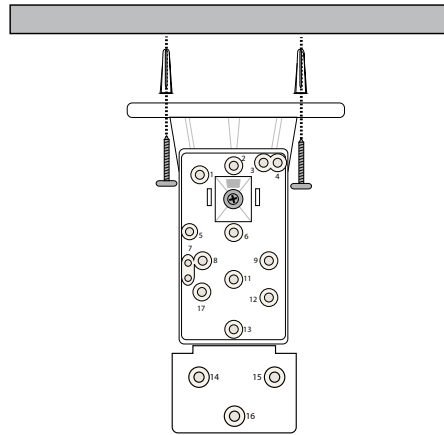

1 |

2 |

3 |

4 |

5 |

6 |

ISC-BDL2-XXX
ISC-BPQ2-XXX
ISC-BPR2-XXX

RFPR-XXX

ISN-AP1-XXX

RFDL-XXX

ISC-PDL1-XXX
ISC-PPR1-XXX
ISC-PDL1-XXX
ISP-PPR1-XXX

ISC-CDL1-XXX

DS840LSN
DS935LSN

ISW-ZDL2-XXX
ISW-ZPR2-XXX

Universal Ceiling Mount Bracket B338

- cz** Instalační příručka
- da** Installationsanvisning
- de** Installationshandbuch
- el** Οδηγός εγκατάστασης
- en** Installation Guide
- es** Manual de instalación
- fi** Asennusopas
- fr** Guide de l'installateur
- hu** Telepítési útmutató
- it** Manuale di installazione
- nl** Installatiehandleiding
- no** Installasjonsveiledning
- pt** Guia de Instalação
- pl** Przewodnik instalacji
- ru** Руководство по установке
- tr** Montaj Kılavuzu