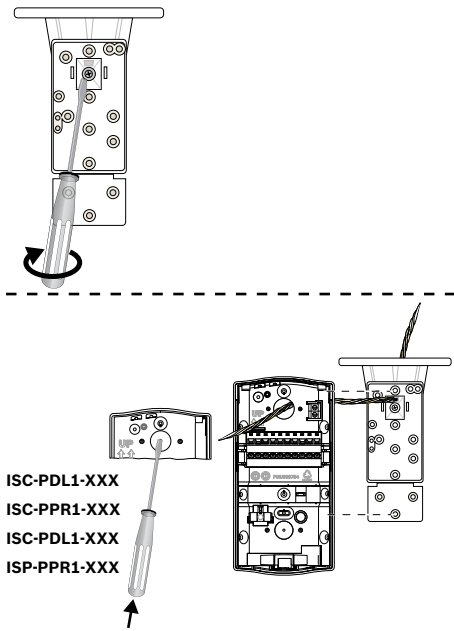

1 |

2 |

3 |

4 |

5 |

6 |

ISC-BDL2-XXX
ISC-BPQ2-XXX
ISC-BPR2-XXX

RFPR-XXX

ISN-AP1-XXX

RFDL-XXX

ISC-PDL1-XXX
ISC-PPR1-XXX
ISC-PDL1-XXX
ISP-PPR1-XXX

ISC-CDL1-XXX

DS840LSN
DS935LSN

ISW-ZDL2-XXX
ISW-ZPR2-XXX

Universal Ceiling Mount Bracket B338

- cz** Instalační příručka
- da** Installationsanvisning
- de** Installationshandbuch
- el** Οδηγός εγκατάστασης
- en** Installation Guide
- es** Manual de instalación
- fi** Asennusopas
- fr** Guide de l'installateur
- hu** Telepítési útmutató
- it** Manuale di installazione
- nl** Installatiehandleiding
- no** Installasjonsveiledning
- pt** Guia de Instalação
- pl** Przewodnik instalacji
- ru** Руководство по установке
- tr** Montaj Kılavuzu