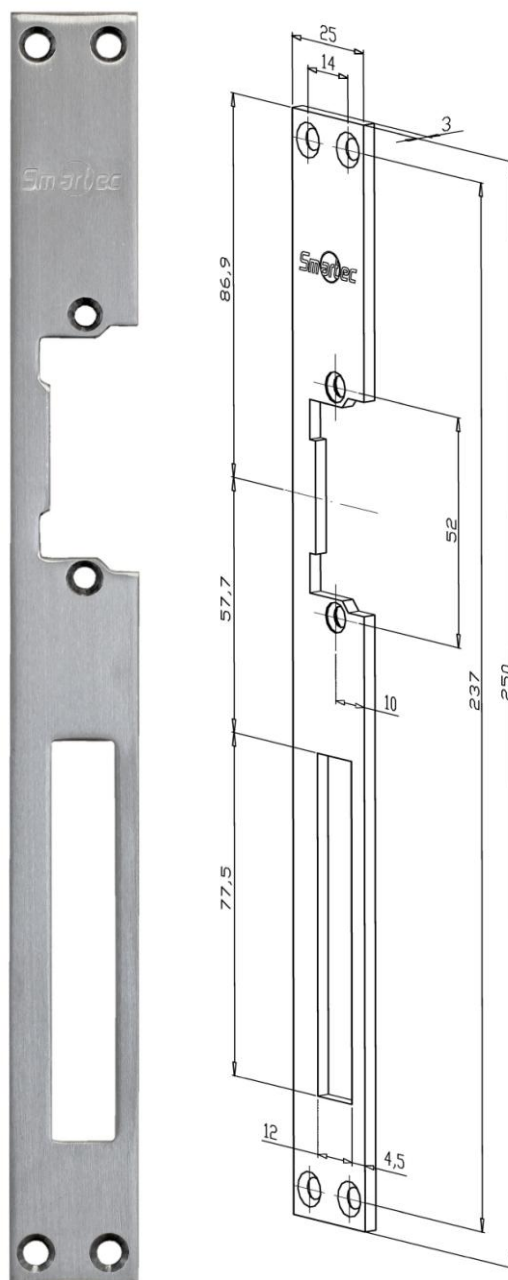

Запорная планка ST-SL102SP

Запорная планка ST-SL102SP может использоваться с электромеханическими защелками ST-SL151NC, ST-SL151NO.

Функциональные параметры

- Универсальная для правой и левой двери
- Симметричный дизайн
- Нержавеющая сталь

Технические параметры

Параметры	Значение
Модель:	ST-SL102SP
Материал:	Нержавеющая сталь
Цвет:	Металик
Длина:	250 мм
Ширина:	25 мм
Толщина:	3 мм
Вырез для прямого ригеля:	Да
Направляющая для косо́го ригеля:	Нет