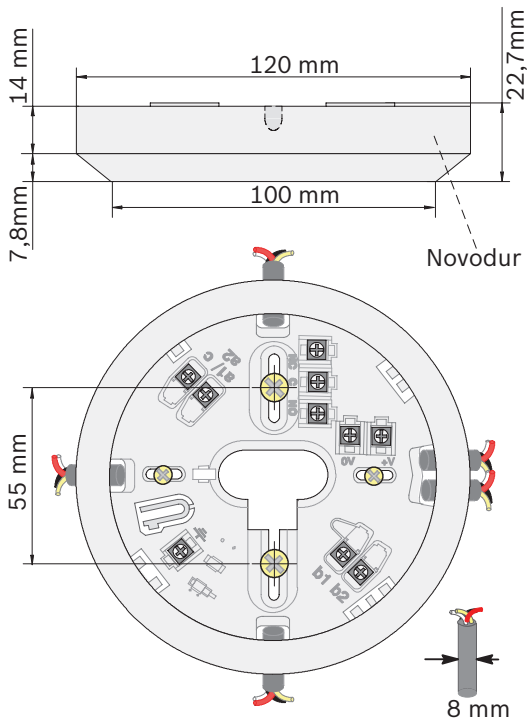

Detector Base with Relay

FAA-MSR 420

BOSCH

Installation Guide

cs český

de deutsch

el ελληνικά

en english

ro român

ru русский

sl slovenščina

tr türkçe

Graphics

Figure 1.1:

Figure 1.2:

Bosch Sicherheitssysteme GmbH