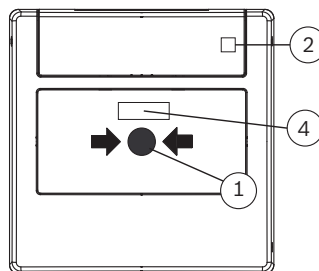

При нажатии на черную отметку (1) разбивается стеклянная панель (3), что приводит к формированию тревожного сигнала и миганию светодиодного индикатора (2).

Сброс ручного извещателя однократного действия производится при помощи тестового ключа и замены стеклянной панели (3). Светодиодный индикатор (2) гаснет.

Сбрасываемые ручные извещатели однократного действия: