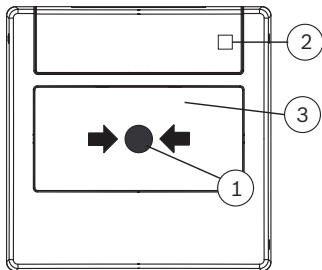

Функции

Ручные извещатели однократного действия со стеклянной панелью: