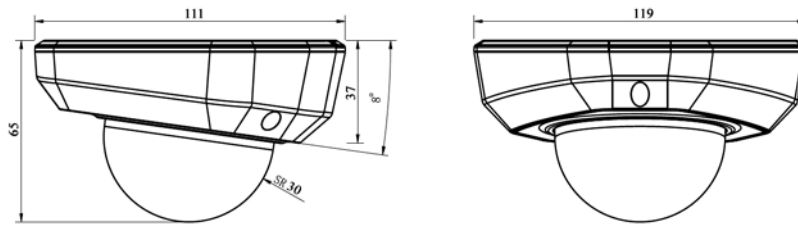

### ВАРИАНТЫ УСТАНОВКИ

Монтаж камеры возможен как на горизонтальные, так и на вертикальные поверхности, благодаря 3-осевому креплению модуля камеры.

Для установки камеры на стену можно использовать специальную монтажную базу STB-C73.

## РАЗМЕРЫ