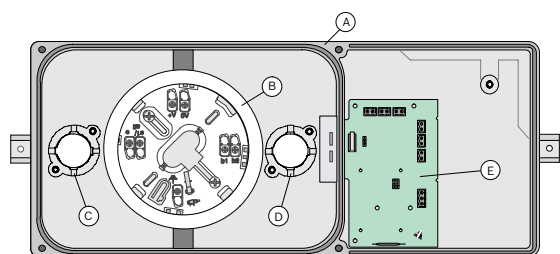

Дымовой извещатель для вентиляционных каналов FAD-420-HS-EN с интегрированным извещателем FAD-425-O-R обнаруживает дым в вентиляционных каналах. Частицы дыма в воздухе надежно распознаются, а сообщение о них отправляется на пожарную панель через локальную сеть безопасности LSN improved.

- A Корпус с воздухозаборником
- B Основание извещателя FAD-425-O-R
- C, D Монтажный фланец пробоотборной или вентиляционной трубы
- E Соединительная плата

Обзор системы

Функции

Воздух из вентиляционного канала непрерывно направляется через пробоотборную трубу и корпус с воздухозаборником на специальный извещатель FAD-425-O-R.

Состав изделия

Количество	Компонент
1	Корпус с воздухозаборником и соединительной платой, основание извещателя и монтажный материал
1	Пробоотборная труба D344-1.5 (длина 45,7 см)
1	Вентиляционная труба
2	Воздушный фильтр D344-TF для пробоотборной и вентиляционной трубы

Механические характеристики

Размеры (В x Ш x Г)	16,5 x 39,5 x 11 см
Материал и цвет	

• Основание корпуса	Армированный пластик, PPE + PS (UL94-V1), серого цвета
• Крышка корпуса	Пластик, PC (UL94-V2), прозрачный
• Вес	Ок. 1,5 кг