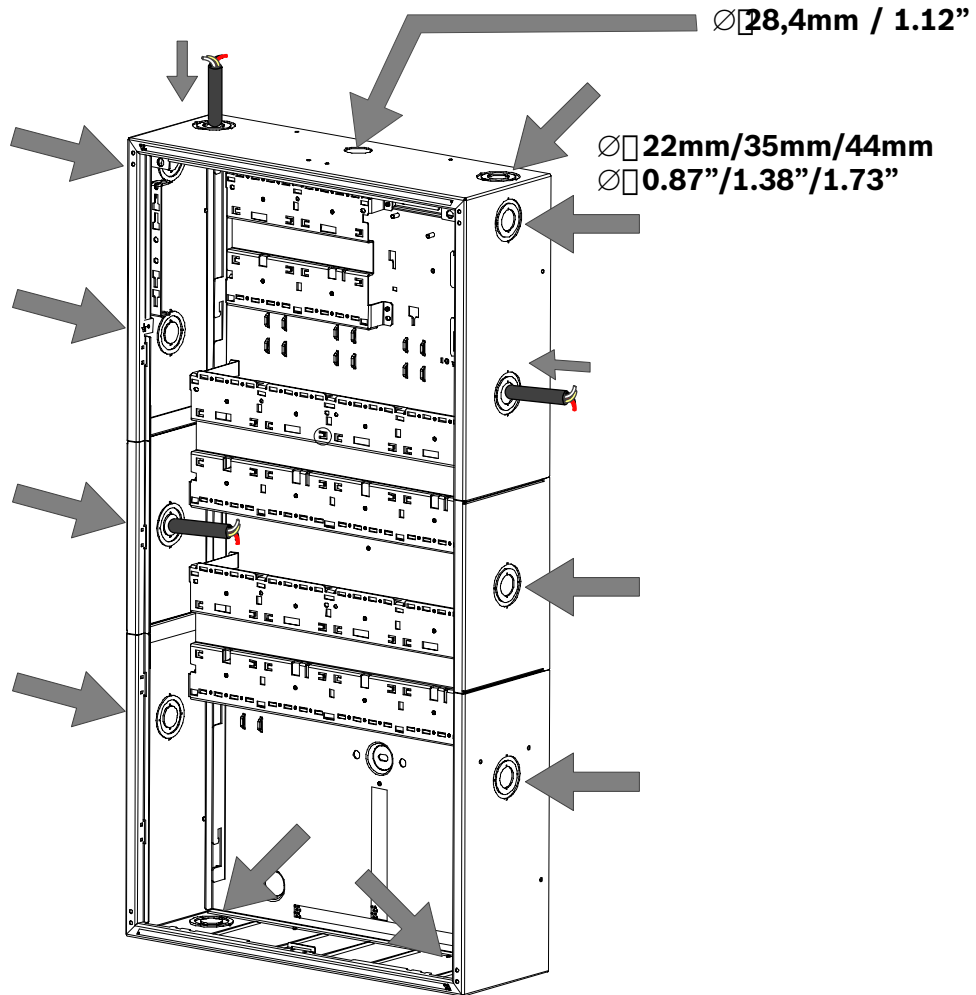

- AL** **Pershkrimi i pajisjes / Manual i instalimit**
Kuadri i paneleve modulare për 10 module
- BG** **Описание на продукта / Инструкция за монтаж**
Модулен панелен корпус за 10 модула
- CZ** **Popis produktu / Instalační manuál**
Kryt pro 10 modulů
- D** **Produktbeschreibung / Montageanleitung**
Zentralengehäuse groß, für 10 Module
- DK** **Produktbeskrivelse / Installationsmanual**
Modulært centralkabinet til 10 moduler
- E** **Descripción del Producto / Manual de Instalación**
Carcasa de central modular, para 10 módulos
- EST** **Toote kirjeldus / Monteerimisjuhised**
Modulaarne paneelikorpus 10 moodulile
- F** **Description de produit / Manuel d'installation**
Boîtier de centrale modulaire pour 10 modules
- FIN** **Tuotekuvaus / Asennusohjeet**
Modulaarinen keskuskotelo 10 moduulille
- GB** **Product description / Installation manual**
Modular panel housing for 10 modules
- GR** **Περιγραφή προϊόντος / Οδηγίες συναρμολόγησης**
Υποδοχή δομοστοιχειακού πίνακα για 10 δομοστοιχεία
- H** **Termékleírás / Telepítési kézikönyv**
Moduláris központház 10 modulhoz
- HR** **Opis proizvoda / Priručnik za instaliranje**
Modularno panelsko kućište za 10 modula
- I** **Descrizione prodotto / Manuale di installazione**
Alloggiamento centrale per massimo 10 moduli
- LT** **Gaminio aprašymas / Surinkimo instrukcija**
Modulinis panelio korpusas 10 modulių
- LV** **Izstrādājuma apraksts / Montāžas norādījumi**
Modulārs paneļu apvalks 10 moduļiem
- N** **Produktbeskrivelse / Monteringsinstrukser**
Modulbasert panelkabinett for 10 moduler
- NL** **Productomschrijving / Installatiehandleiding**
Modulaire paneelbehuizing voor 10 modules
- P** **Descrição de Produto / Manual de Instalação**
Estrutura de painel modular para 10 módulos
- PL** **Opis produktu / Instrukcja instalacji**
Modułowa obudowa centrali na 10 modułów
- RO** **Prospecte / Manual de Instalara**
Carcasă modulară panou pentru 10 module
- RUS** **Техническое описание / Инструкция по установке**
Модульный панельный корпус на 10 модулей
- S** **Produkt beskrivning / Installation manual**
Modulært panelhus för 10 moduler
- SCG** **Opis proizvoda / Instalacijski priručnik**
Modularno kućište upravljačke table za 10 modula
- SLO** **Opis izdelka / Priročnik za montažo**
Ohižje modularne ploče za 10 modulov
- TR** **Ürün tanımı / Kurulum kılavuzu**
10 modül için modüler panel yuvası