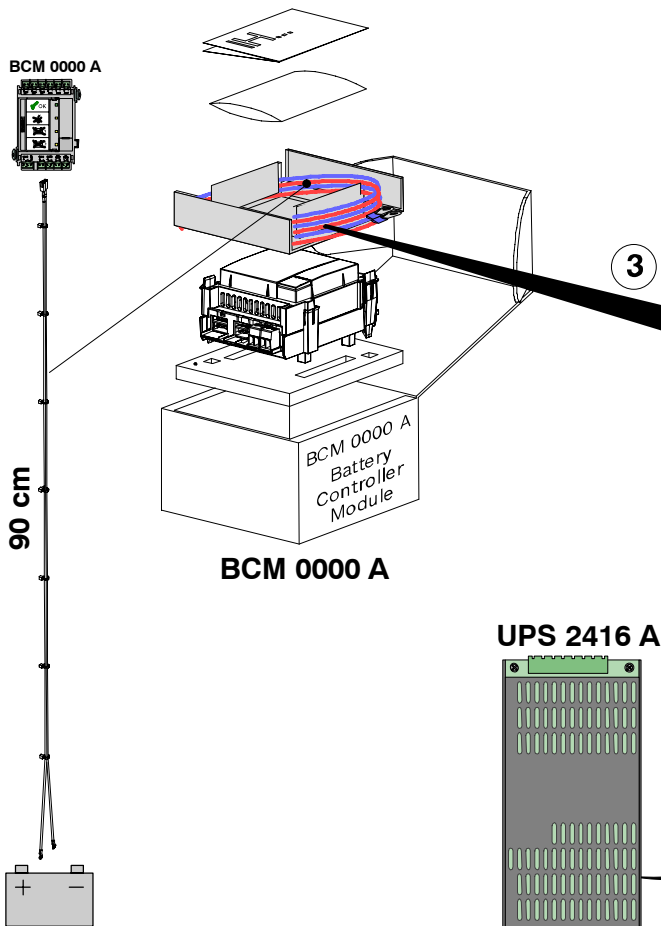

- AL** **Pershkrimi i pajisjes / Manual i instalimit**
Kuadri i paneleve modulare për 10 module
- BG** **Описание на продукта / Инструкция за монтаж**
Модулен панелен корпус за 10 модула
- CZ** **Popis produktu / Instalační manuál**
Kryt pro 10 modulů
- D** **Produktbeschreibung / Montageanleitung**
Zentralengehäuse groß, für 10 Module
- DK** **Produktbeskrivelse / Installationsmanual**
Modulært centralkabinet til 10 moduler
- E** **Descripción del Producto / Manual de Instalación**
Carcasa de central modular, para 10 módulos
- EST** **Toote kirjeldus / Monteerimisjuhised**
Modulaarne paneelikorpus 10 moodulile
- F** **Description de produit / Manuel d'installation**
Boîtier de centrale modulaire pour 10 modules
- FIN** **Tuotekuvaus / Asennusohjeet**
Modulaarinen keskuskotelo 10 moduulille
- GB** **Product description / Installation manual**
Modular panel housing for 10 modules
- GR** **Περιγραφή προϊόντος / Οδηγίες συναρμολόγησης**
Υποδοχή δομοστοιχειακού πίνακα για 10 δομοστοιχεία
- H** **Termékleírás / Telepítési kézikönyv**
Moduláris központház 10 modulhoz
- HR** **Opis proizvoda / Priručnik za instaliranje**
Modularno panelsko kućište za 10 modula
- I** **Descrizione prodotto / Manuale di installazione**
Alloggiamento centrale per massimo 10 moduli
- LT** **Gaminio aprašymas / Surinkimo instrukcija**
Modulinis panelio korpusas 10 modulių
- LV** **Izstrādājuma apraksts / Montāžas norādījumi**
Modulārs paneļu apvalks 10 moduļiem
- N** **Produktbeskrivelse / Monteringsinstrukser**
Modulbasert panelkabinett for 10 moduler
- NL** **Productomschrijving / Installatiehandleiding**
Modulaire paneelbehuizing voor 10 modules
- P** **Descrição de Produto / Manual de Instalação**
Estrutura de painel modular para 10 módulos
- PL** **Opis produktu / Instrukcja instalacji**
Modułowa obudowa centrali na 10 modułów
- RO** **Prospecte / Manual de Instalara**
Carcasă modulară panou pentru 10 module
- RUS** **Техническое описание / Инструкция по установке**
Модульный панельный корпус на 10 модулей
- S** **Produkt beskrivning / Installation manual**
Modulært panelhus för 10 moduler
- SCG** **Opis proizvoda / Instalacijski priručnik**
Modularno kućište upravljačke table za 10 modula
- SLO** **Opis izdelka / Priročnik za montažo**
Ohižje modularne ploče za 10 modulov
- TR** **Ürün tanımı / Kurulum kılavuzu**
10 modül için modüler panel yuvası