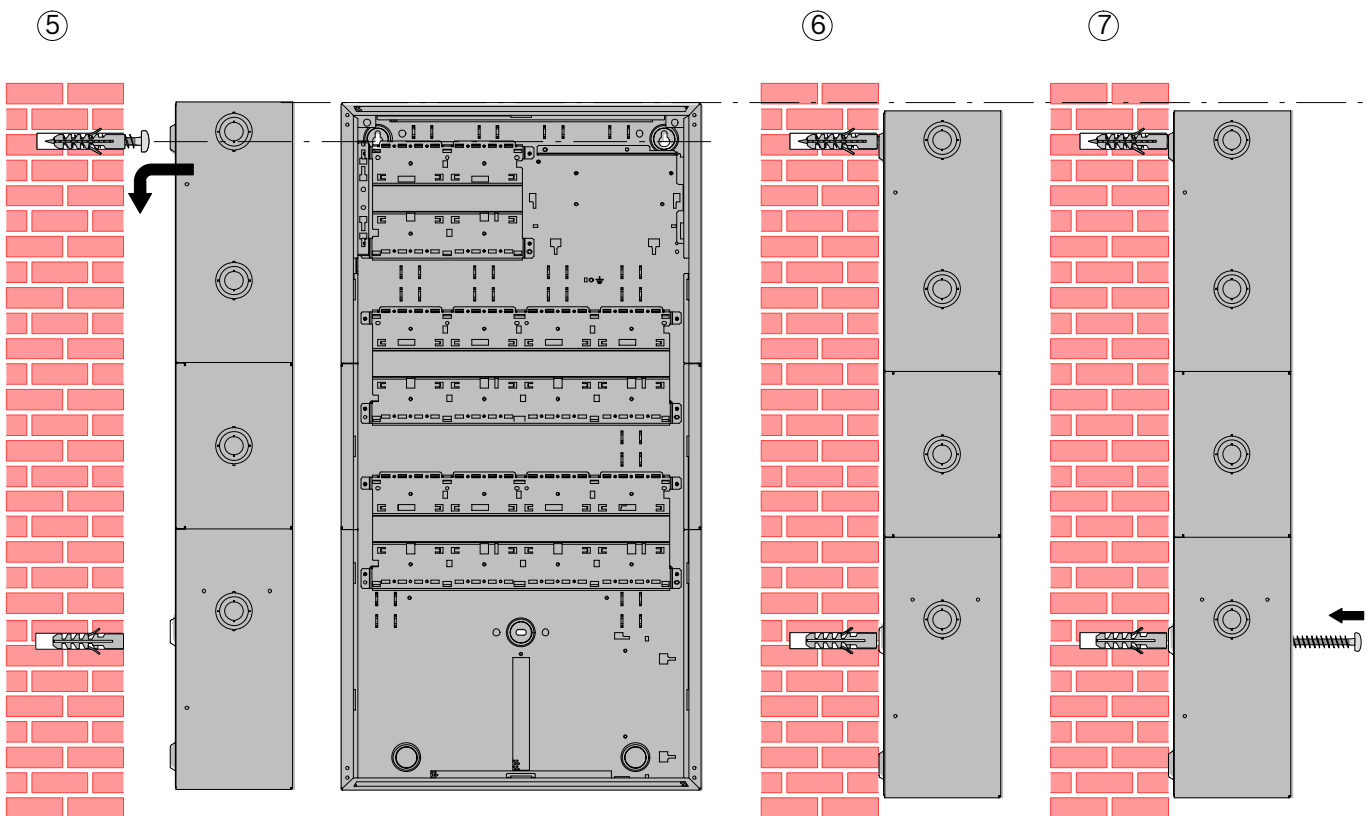

- AL** **Pershkrimi i pajisjes / Manual i instalimit**
Kuadri i paneleve modulare për 10 module
- BG** **Описание на продукта / Инструкция за монтаж**
Модулен панелен корпус за 10 модула
- CZ** **Popis produktu / Instalační manuál**
Kryt pro 10 modulů
- D** **Produktbeschreibung / Montageanleitung**
Zentralengehäuse groß, für 10 Module
- DK** **Produktbeskrivelse / Installationsmanual**
Modulært centralkabinet til 10 moduler
- E** **Descripción del Producto / Manual de Instalación**
Carcasa de central modular, para 10 módulos
- EST** **Toote kirjeldus / Monteerimisjuhised**
Modulaarne paneelikorpus 10 moodulile
- F** **Description de produit / Manuel d'installation**
Boîtier de centrale modulaire pour 10 modules
- FIN** **Tuotekuvaus / Asennusohjeet**
Modulaarinen keskuskotelo 10 moduulille
- GB** **Product description / Installation manual**
Modular panel housing for 10 modules
- GR** **Περιγραφή προϊόντος / Οδηγίες συναρμολόγησης**
Υποδοχή δομοστοιχειακού πίνακα για 10 δομοστοιχεία
- H** **Termékleírás / Telepítési kézikönyv**
Moduláris központház 10 modulhoz
- HR** **Opis proizvoda / Priručnik za instaliranje**
Modularno panelsko kućište za 10 modula
- I** **Descrizione prodotto / Manuale di installazione**
Alloggiamento centrale per massimo 10 moduli
- LT** **Gaminio aprašymas / Surinkimo instrukcija**
Modulinis panelio korpusas 10 modulių
- LV** **Izstrādājuma apraksts / Montāžas norādījumi**
Modulārs paneļu apvalks 10 moduļiem
- N** **Produktbeskrivelse / Monteringsinstrukser**
Modulbasert panelkabinett for 10 moduler
- NL** **Productomschrijving / Installatiehandleiding**
Modulaire paneelbehuizing voor 10 modules
- P** **Descrição de Produto / Manual de Instalação**
Estrutura de painel modular para 10 módulos
- PL** **Opis produktu / Instrukcja instalacji**
Modułowa obudowa centrali na 10 modułów
- RO** **Prospecte / Manual de Instalara**
Carcasă modulară panou pentru 10 module
- RUS** **Техническое описание / Инструкция по установке**
Модульный панельный корпус на 10 модулей
- S** **Produkt beskrivning / Installation manual**
Modulært panelhus för 10 moduler
- SCG** **Opis proizvoda / Instalacijski priručnik**
Modularno kućište upravljačke table za 10 modula
- SLO** **Opis izdelka / Priročnik za montažo**
Ohižje modularne ploče za 10 modulov
- TR** **Ürün tanımı / Kurulum kılavuzu**
10 modül için modüler panel yuvası