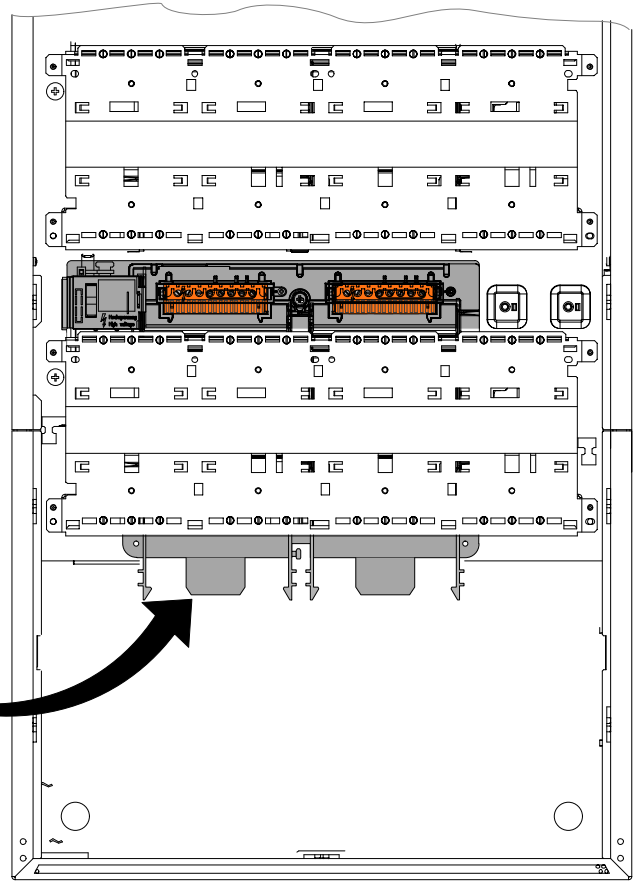

- AL** **Pershkrimi i pajisjes / Manual i instalimit**
Kuadri i paneleve modulare për 10 module
- BG** **Описание на продукта / Инструкция за монтаж**
Модулен панелен корпус за 10 модула
- CZ** **Popis produktu / Instalační manuál**
Kryt pro 10 modulů
- D** **Produktbeschreibung / Montageanleitung**
Zentralengehäuse groß, für 10 Module
- DK** **Produktbeskrivelse / Installationsmanual**
Modulært centralkabinet til 10 moduler
- E** **Descripción del Producto / Manual de Instalación**
Carcasa de central modular, para 10 módulos
- EST** **Toote kirjeldus / Monteerimisjuhised**
Modulaarne paneelikorpus 10 moodulile
- F** **Description de produit / Manuel d'installation**
Boîtier de centrale modulaire pour 10 modules
- FIN** **Tuotekuvaus / Asennusohjeet**
Modulaarinen keskuskotelo 10 moduulille
- GB** **Product description / Installation manual**
Modular panel housing for 10 modules
- GR** **Περιγραφή προϊόντος / Οδηγίες συναρμολόγησης**
Υποδοχή δομοστοιχειακού πίνακα για 10 δομοστοιχεία
- H** **Termékleírás / Telepítési kézikönyv**
Moduláris központház 10 modulhoz
- HR** **Opis proizvoda / Priručnik za instaliranje**
Modularno panelsko kućište za 10 modula
- I** **Descrizione prodotto / Manuale di installazione**
Alloggiamento centrale per massimo 10 moduli
- LT** **Gaminio aprašymas / Surinkimo instrukcija**
Modulinis panelio korpusas 10 modulių
- LV** **Izstrādājuma apraksts / Montāžas norādījumi**
Modulārs paneļu apvalks 10 moduļiem
- N** **Produktbeskrivelse / Monteringsinstrukser**
Modulbasert panelkabinett for 10 moduler
- NL** **Productomschrijving / Installatiehandleiding**
Modulaire paneelbehuizing voor 10 modules
- P** **Descrição de Produto / Manual de Instalação**
Estrutura de painel modular para 10 módulos
- PL** **Opis produktu / Instrukcja instalacji**
Modułowa obudowa centrali na 10 modułów
- RO** **Prospecte / Manual de Instalara**
Carcasă modulară panou pentru 10 module
- RUS** **Техническое описание / Инструкция по установке**
Модульный панельный корпус на 10 модулей
- S** **Produkt beskrivning / Installation manual**
Modulært panelhus för 10 moduler
- SCG** **Opis proizvoda / Instalacijski priručnik**
Modularno kućište upravljačke table za 10 modula
- SLO** **Opis izdelka / Priročnik za montažo**
Ohižje modularne ploče za 10 modulov
- TR** **Ürün tanımı / Kurulum kılavuzu**
10 modül için modüler panel yuvası