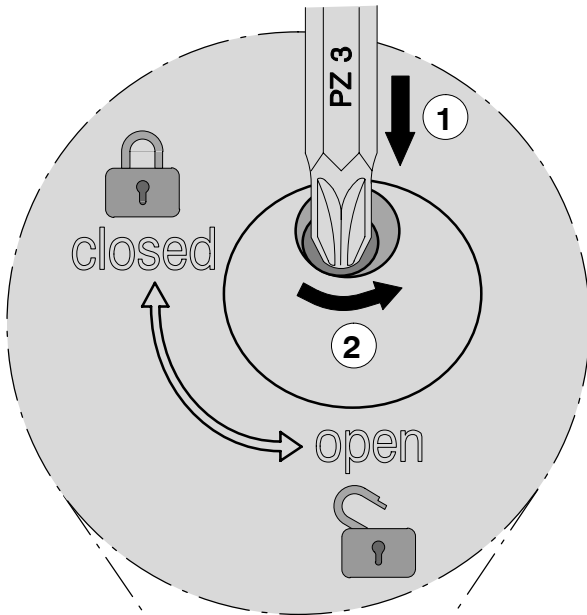

- AL** **Pershkrimi i pajisjes / Manual i instalimit**
Kuadri i paneleve modulare për 10 module
- BG** **Описание на продукта / Инструкция за монтаж**
Модулен панелен корпус за 10 модула
- CZ** **Popis produktu / Instalační manuál**
Kryt pro 10 modulů
- D** **Produktbeschreibung / Montageanleitung**
Zentralengehäuse groß, für 10 Module
- DK** **Produktbeskrivelse / Installationsmanual**
Modulært centralkabinet til 10 moduler
- E** **Descripción del Producto / Manual de Instalación**
Carcasa de central modular, para 10 módulos
- EST** **Toote kirjeldus / Monteerimisjuhised**
Modulaarne paneelikorpus 10 moodulile
- F** **Description de produit / Manuel d'installation**
Boîtier de centrale modulaire pour 10 modules
- FIN** **Tuotekuvaus / Asennusohjeet**
Modulaarinen keskuskotelo 10 moduulille
- GB** **Product description / Installation manual**
Modular panel housing for 10 modules
- GR** **Περιγραφή προϊόντος / Οδηγίες συναρμολόγησης**
Υποδοχή δομοστοιχειακού πίνακα για 10 δομοστοιχεία
- H** **Termékleírás / Telepítési kézikönyv**
Moduláris központház 10 modulhoz
- HR** **Opis proizvoda / Priručnik za instaliranje**
Modularno panelsko kućište za 10 modula
- I** **Descrizione prodotto / Manuale di installazione**
Alloggiamento centrale per massimo 10 moduli
- LT** **Gaminio aprašymas / Surinkimo instrukcija**
Modulinis panelio korpusas 10 modulių
- LV** **Izstrādājuma apraksts / Montāžas norādījumi**
Modulārs paneļu apvalks 10 moduļiem
- N** **Produktbeskrivelse / Monteringsinstrukser**
Modulbasert panelkabinett for 10 moduler
- NL** **Productomschrijving / Installatiehandleiding**
Modulaire paneelbehuizing voor 10 modules
- P** **Descrição de Produto / Manual de Instalação**
Estrutura de painel modular para 10 módulos
- PL** **Opis produktu / Instrukcja instalacji**
Modułowa obudowa centrali na 10 modułów
- RO** **Prospecte / Manual de Instalara**
Carcasă modulară panou pentru 10 module
- RUS** **Техническое описание / Инструкция по установке**
Модульный панельный корпус на 10 модулей
- S** **Produkt beskrivning / Installation manual**
Modulært panelhus för 10 moduler
- SCG** **Opis proizvoda / Instalacijski priručnik**
Modularno kućište upravljačke table za 10 modula
- SLO** **Opis izdelka / Priročnik za montažo**
Ohižje modularne ploče za 10 modulov
- TR** **Ürün tanımı / Kurulum kılavuzu**
10 modül için modüler panel yuvası