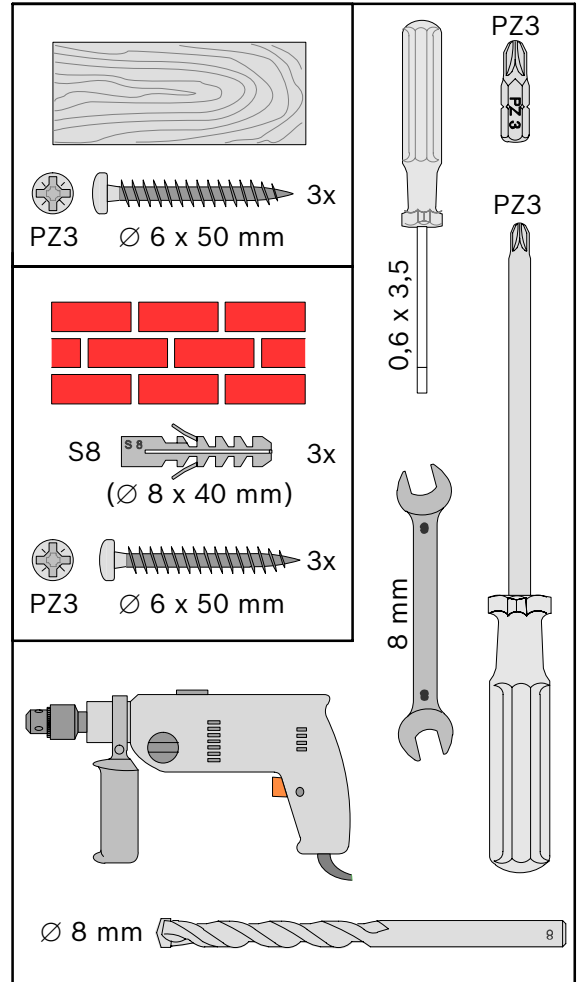

- AL** **Pershkrimi i pajisjes / Manual i instalimit**
Kuadri i paneleve modulare për 10 module
- BG** **Описание на продукта / Инструкция за монтаж**
Модулен панелен корпус за 10 модула
- CZ** **Popis produktu / Instalační manuál**
Kryt pro 10 modulů
- D** **Produktbeschreibung / Montageanleitung**
Zentralengehäuse groß, für 10 Module
- DK** **Produktbeskrivelse / Installationsmanual**
Modulært centralkabinet til 10 moduler
- E** **Descripción del Producto / Manual de Instalación**
Carcasa de central modular, para 10 módulos
- EST** **Toote kirjeldus / Monteerimisjuhised**
Modulaarne paneelikorpus 10 moodulile
- F** **Description de produit / Manuel d'installation**
Boîtier de centrale modulaire pour 10 modules
- FIN** **Tuotekuvaus / Asennusohjeet**
Modulaarinen keskuskotelo 10 moduulille
- GB** **Product description / Installation manual**
Modular panel housing for 10 modules
- GR** **Περιγραφή προϊόντος / Οδηγίες συναρμολόγησης**
Υποδοχή δομοστοιχειακού πίνακα για 10 δομοστοιχεία
- H** **Termékleírás / Telepítési kézikönyv**
Moduláris központház 10 modulhoz
- HR** **Opis proizvoda / Priručnik za instaliranje**
Modularno panelsko kućište za 10 modula
- I** **Descrizione prodotto / Manuale di installazione**
Alloggiamento centrale per massimo 10 moduli
- LT** **Gaminio aprašymas / Surinkimo instrukcija**
Modulinis panelio korpusas 10 modulių
- LV** **Izstrādājuma apraksts / Montāžas norādījumi**
Modulārs paneļu apvalks 10 moduļiem
- N** **Produktbeskrivelse / Monteringsinstrukser**
Modulbasert panelkabinett for 10 moduler
- NL** **Productomschrijving / Installatiehandleiding**
Modulaire paneelbehuizing voor 10 modules
- P** **Descrição de Produto / Manual de Instalação**
Estrutura de painel modular para 10 módulos
- PL** **Opis produktu / Instrukcja instalacji**
Modułowa obudowa centrali na 10 modułów
- RO** **Prospecte / Manual de Instalara**
Carcasă modulară panou pentru 10 module
- RUS** **Техническое описание / Инструкция по установке**
Модульный панельный корпус на 10 модулей
- S** **Produkt beskrivning / Installation manual**
Modulært panelhus för 10 moduler
- SCG** **Opis proizvoda / Instalacijski priručnik**
Modularno kućište upravljačke table za 10 modula
- SLO** **Opis izdelka / Priročnik za montažo**
Ohižje modularne ploče za 10 modulov
- TR** **Ürün tanımı / Kurulum kılavuzu**
10 modül için modüler panel yuvası