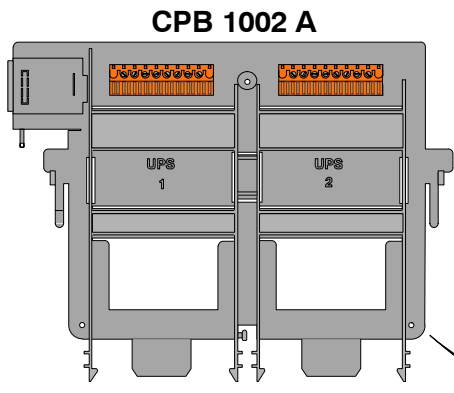

- AL** **Pershkrimi i pajisjes / Manual i instalimit**
Kuadri i paneleve modulare për 10 module
- BG** **Описание на продукта / Инструкция за монтаж**
Модулен панелен корпус за 10 модула
- CZ** **Popis produktu / Instalační manuál**
Kryt pro 10 modulů
- D** **Produktbeschreibung / Montageanleitung**
Zentralengehäuse groß, für 10 Module
- DK** **Produktbeskrivelse / Installationsmanual**
Modulært centralkabinet til 10 moduler
- E** **Descripción del Producto / Manual de Instalación**
Carcasa de central modular, para 10 módulos
- EST** **Toote kirjeldus / Monteerimisjuhised**
Modulaarne paneelikorpus 10 moodulile
- F** **Description de produit / Manuel d'installation**
Boîtier de centrale modulaire pour 10 modules
- FIN** **Tuotekuvaus / Asennusohjeet**
Modulaarinen keskuskotelo 10 moduulille
- GB** **Product description / Installation manual**
Modular panel housing for 10 modules
- GR** **Περιγραφή προϊόντος / Οδηγίες συναρμολόγησης**
Υποδοχή δομοστοιχειακού πίνακα για 10 δομοστοιχεία
- H** **Termékleírás / Telepítési kézikönyv**
Moduláris központház 10 modulhoz
- HR** **Opis proizvoda / Priručnik za instaliranje**
Modularno panelsko kućište za 10 modula
- I** **Descrizione prodotto / Manuale di installazione**
Alloggiamento centrale per massimo 10 moduli
- LT** **Gaminio aprašymas / Surinkimo instrukcija**
Modulinis panelio korpusas 10 modulių
- LV** **Izstrādājuma apraksts / Montāžas norādījumi**
Modulārs paneļu apvalks 10 moduļiem
- N** **Produktbeskrivelse / Monteringsinstrukser**
Modulbasert panelkabinett for 10 moduler
- NL** **Productomschrijving / Installatiehandleiding**
Modulaire paneelbehuizing voor 10 modules
- P** **Descrição de Produto / Manual de Instalação**
Estrutura de painel modular para 10 módulos
- PL** **Opis produktu / Instrukcja instalacji**
Modułowa obudowa centrali na 10 modułów
- RO** **Prospecte / Manual de Instalara**
Carcasă modulară panou pentru 10 module
- RUS** **Техническое описание / Инструкция по установке**
Модульный панельный корпус на 10 модулей
- S** **Produkt beskrivning / Installation manual**
Modulært panelhus för 10 moduler
- SCG** **Opis proizvoda / Instalacijski priručnik**
Modularno kućište upravljačke table za 10 modula
- SLO** **Opis izdelka / Priročnik za montažo**
Ohižje modularne ploče za 10 modulov
- TR** **Ürün tanımı / Kurulum kılavuzu**
10 modül için modüler panel yuvası