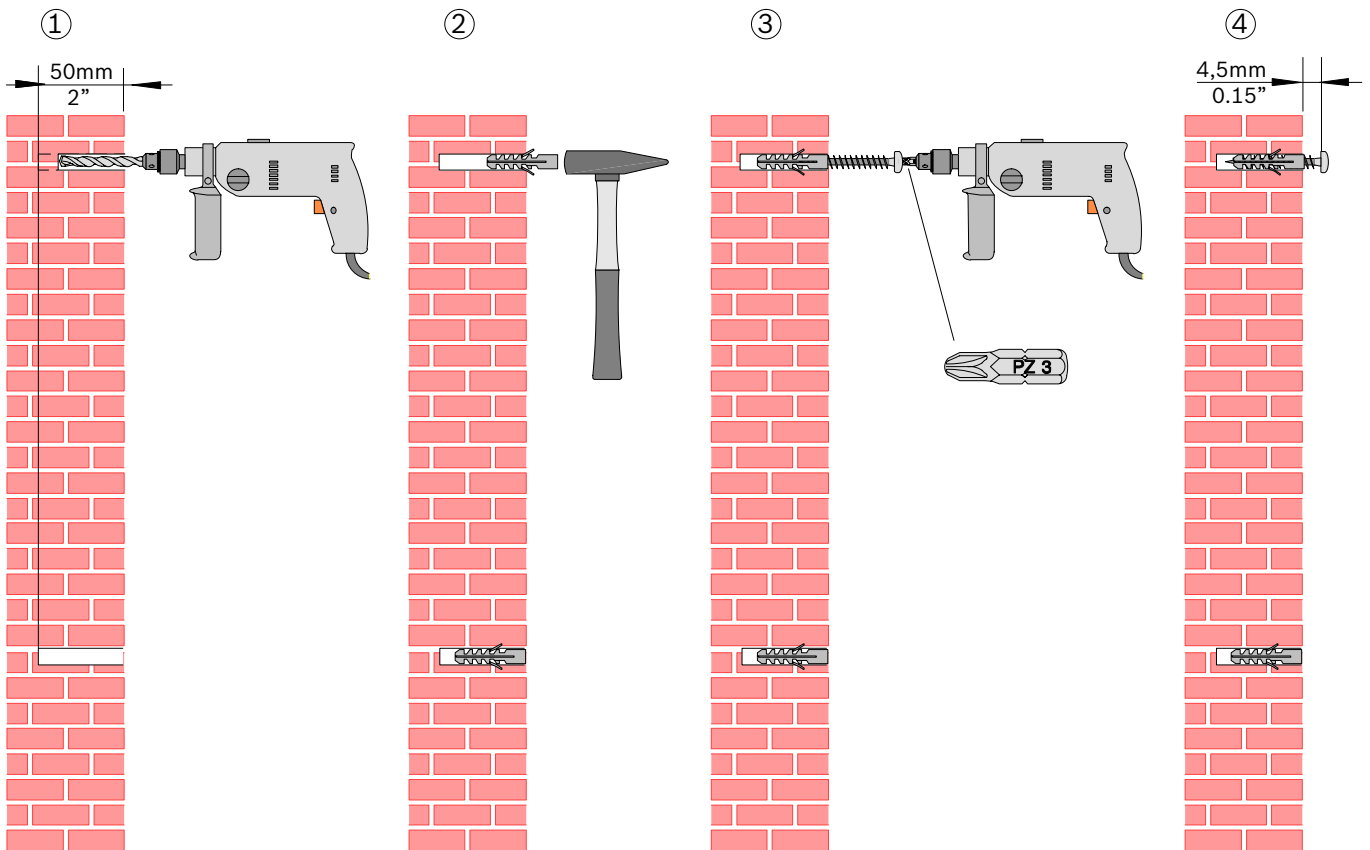

- AL** **Pershkrimi i pajisjes / Manual i instalimit**
Kuadri i paneleve modulare për 10 module
- BG** **Описание на продукта / Инструкция за монтаж**
Модулен панелен корпус за 10 модула
- CZ** **Popis produktu / Instalační manuál**
Kryt pro 10 modulů
- D** **Produktbeschreibung / Montageanleitung**
Zentralengehäuse groß, für 10 Module
- DK** **Produktbeskrivelse / Installationsmanual**
Modulært centralkabinet til 10 moduler
- E** **Descripción del Producto / Manual de Instalación**
Carcasa de central modular, para 10 módulos
- EST** **Toote kirjeldus / Monteerimisjuhised**
Modulaarne paneelikorpus 10 moodulile
- F** **Description de produit / Manuel d'installation**
Boîtier de centrale modulaire pour 10 modules
- FIN** **Tuotekuvaus / Asennusohjeet**
Modulaarinen keskuskotelo 10 moduulille
- GB** **Product description / Installation manual**
Modular panel housing for 10 modules
- GR** **Περιγραφή προϊόντος / Οδηγίες συναρμολόγησης**
Υποδοχή δομοστοιχειακού πίνακα για 10 δομοστοιχεία
- H** **Termékleírás / Telepítési kézikönyv**
Moduláris központház 10 modulhoz
- HR** **Opis proizvoda / Priručnik za instaliranje**
Modularno panelsko kućište za 10 modula
- I** **Descrizione prodotto / Manuale di installazione**
Alloggiamento centrale per massimo 10 moduli
- LT** **Gaminio aprašymas / Surinkimo instrukcija**
Modulinis panelio korpusas 10 modulių
- LV** **Izstrādājuma apraksts / Montāžas norādījumi**
Modulārs paneļu apvalks 10 moduļiem
- N** **Produktbeskrivelse / Monteringsinstrukser**
Modulbasert panelkabinett for 10 moduler
- NL** **Productomschrijving / Installatiehandleiding**
Modulaire paneelbehuizing voor 10 modules
- P** **Descrição de Produto / Manual de Instalação**
Estrutura de painel modular para 10 módulos
- PL** **Opis produktu / Instrukcja instalacji**
Modułowa obudowa centrali na 10 modułów
- RO** **Prospecte / Manual de Instalara**
Carcasă modulară panou pentru 10 module
- RUS** **Техническое описание / Инструкция по установке**
Модульный панельный корпус на 10 модулей
- S** **Produkt beskrivning / Installation manual**
Modulært panelhus för 10 moduler
- SCG** **Opis proizvoda / Instalacijski priručnik**
Modularno kućište upravljačke table za 10 modula
- SLO** **Opis izdelka / Priročnik za montažo**
Ohižje modularne ploče za 10 modulov
- TR** **Ürün tanımı / Kurulum kılavuzu**
10 modül için modüler panel yuvası