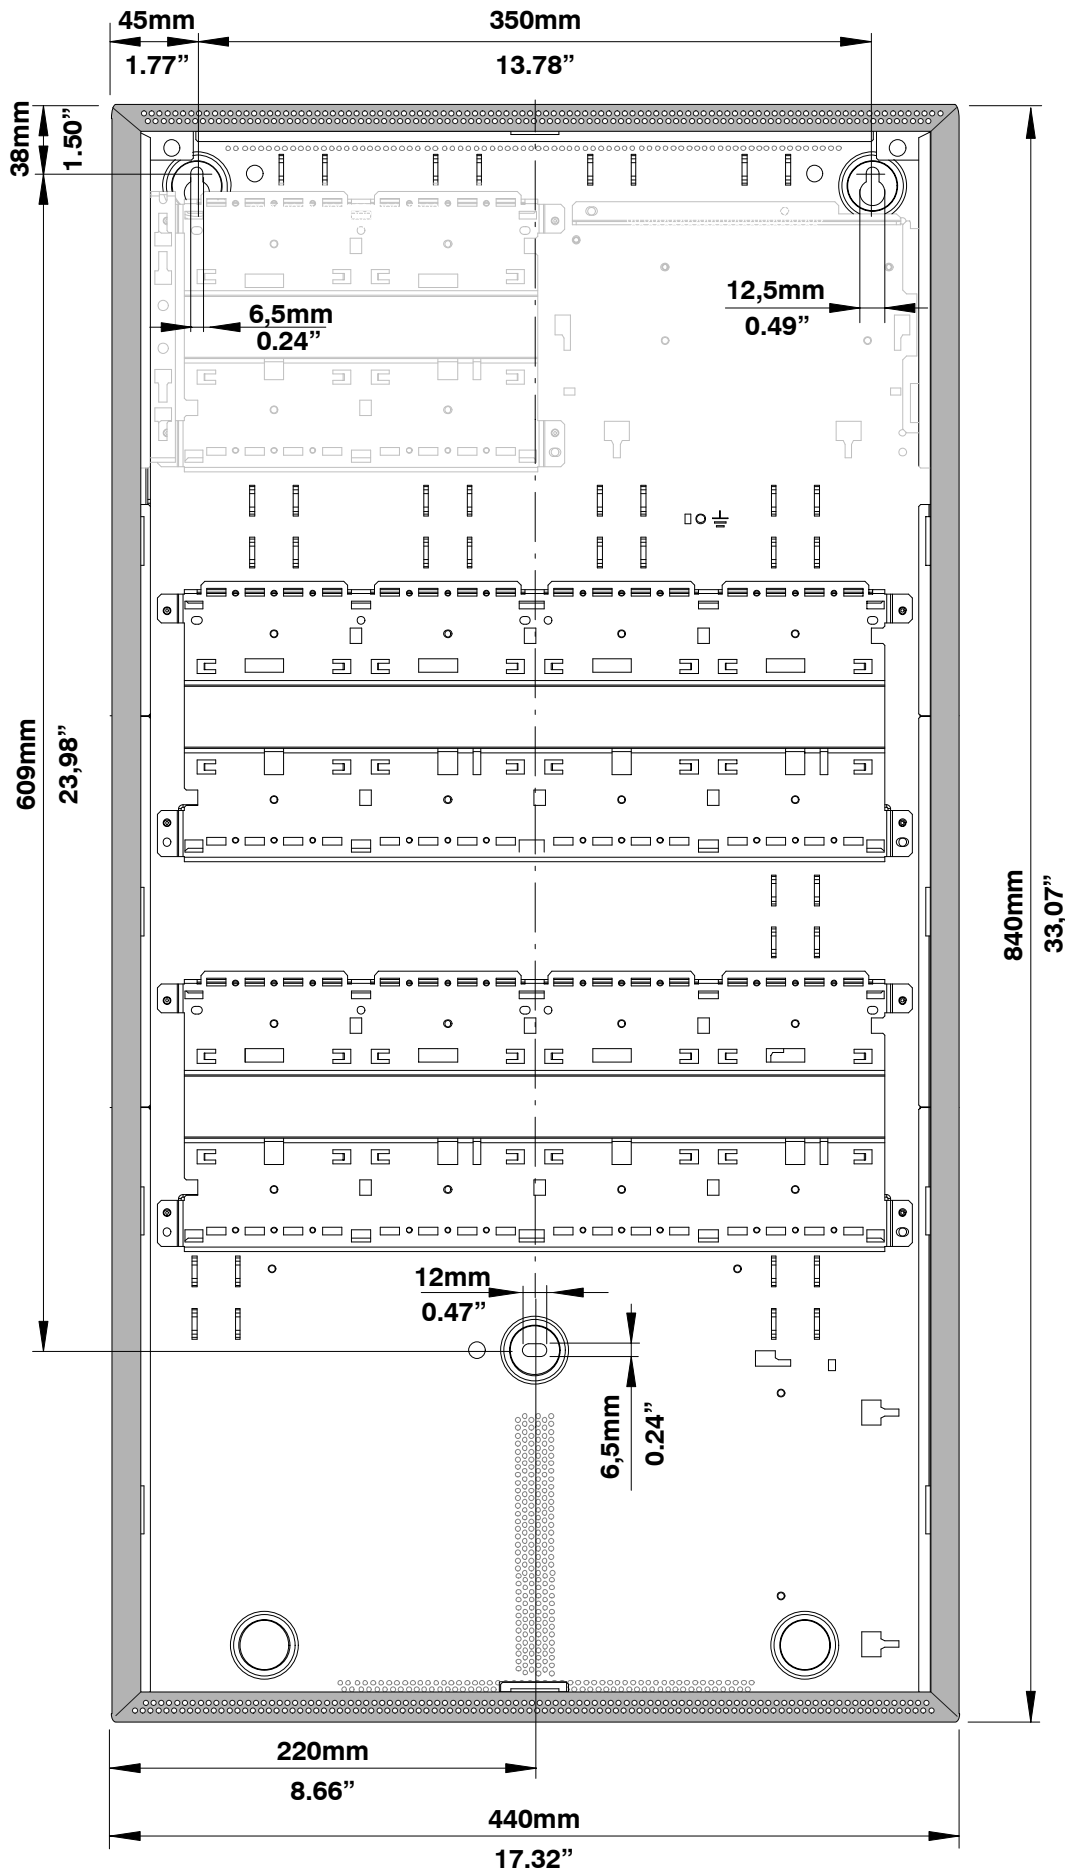

- AL** **Pershkrimi i pajisjes / Manual i instalimit**
Kuadri i paneleve modulare për 10 module
- BG** **Описание на продукта / Инструкция за монтаж**
Модулен панелен корпус за 10 модула
- CZ** **Popis produktu / Instalační manuál**
Kryt pro 10 modulů
- D** **Produktbeschreibung / Montageanleitung**
Zentralengehäuse groß, für 10 Module
- DK** **Produktbeskrivelse / Installationsmanual**
Modulært centralkabinet til 10 moduler
- E** **Descripción del Producto / Manual de Instalación**
Carcasa de central modular, para 10 módulos
- EST** **Toote kirjeldus / Monteerimisjuhised**
Modulaarne paneelikorpus 10 moodulile
- F** **Description de produit / Manuel d'installation**
Boîtier de centrale modulaire pour 10 modules
- FIN** **Tuotekuvaus / Asennusohjeet**
Modulaarinen keskuskotelo 10 moduulille
- GB** **Product description / Installation manual**
Modular panel housing for 10 modules
- GR** **Περιγραφή προϊόντος / Οδηγίες συναρμολόγησης**
Υποδοχή δομοστοιχειακού πίνακα για 10 δομοστοιχεία
- H** **Termékleírás / Telepítési kézikönyv**
Moduláris központház 10 modulhoz
- HR** **Opis proizvoda / Priručnik za instaliranje**
Modularno panelsko kućište za 10 modula
- I** **Descrizione prodotto / Manuale di installazione**
Alloggiamento centrale per massimo 10 moduli
- LT** **Gaminio aprašymas / Surinkimo instrukcija**
Modulinis panelio korpusas 10 modulių
- LV** **Izstrādājuma apraksts / Montāžas norādījumi**
Modulārs paneļu apvalks 10 moduļiem
- N** **Produktbeskrivelse / Monteringsinstrukser**
Modulbasert panelkabinett for 10 moduler
- NL** **Productomschrijving / Installatiehandleiding**
Modulaire paneelbehuizing voor 10 modules
- P** **Descrição de Produto / Manual de Instalação**
Estrutura de painel modular para 10 módulos
- PL** **Opis produktu / Instrukcja instalacji**
Modułowa obudowa centrali na 10 modułów
- RO** **Prospecte / Manual de Instalara**
Carcasă modulară panou pentru 10 module
- RUS** **Техническое описание / Инструкция по установке**
Модульный панельный корпус на 10 модулей
- S** **Produkt beskrivning / Installation manual**
Modulært panelhus för 10 moduler
- SCG** **Opis proizvoda / Instalacijski priručnik**
Modularno kućište upravljačke table za 10 modula
- SLO** **Opis izdelka / Priročnik za montažo**
Ohižje modularne ploče za 10 modulov
- TR** **Ürün tanımı / Kurulum kılavuzu**
10 modül için modüler panel yuvası