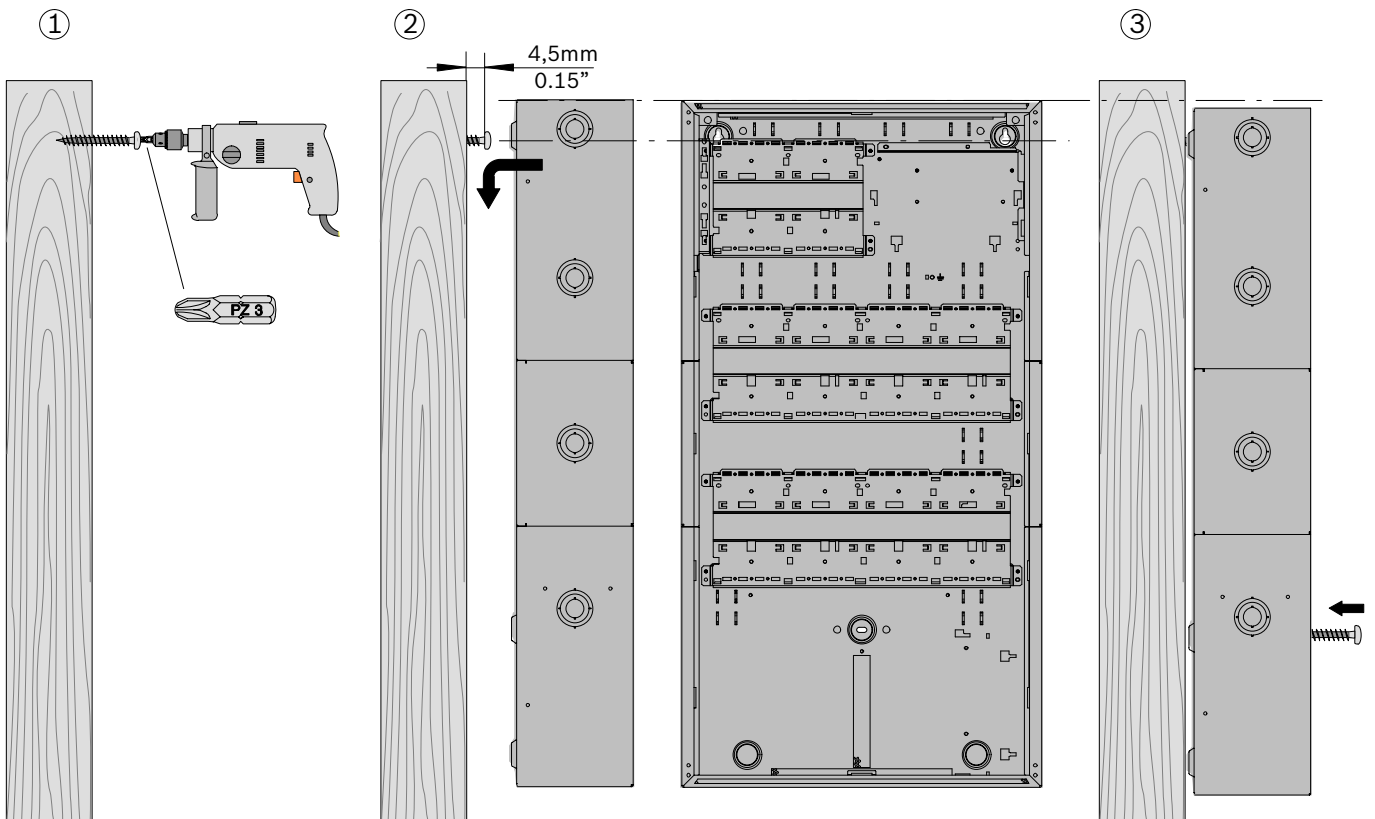

- AL** **Pershkrimi i pajisjes / Manual i instalimit**
Kuadri i paneleve modulare për 10 module
- BG** **Описание на продукта / Инструкция за монтаж**
Модулен панелен корпус за 10 модула
- CZ** **Popis produktu / Instalační manuál**
Kryt pro 10 modulů
- D** **Produktbeschreibung / Montageanleitung**
Zentralengehäuse groß, für 10 Module
- DK** **Produktbeskrivelse / Installationsmanual**
Modulært centralkabinet til 10 moduler
- E** **Descripción del Producto / Manual de Instalación**
Carcasa de central modular, para 10 módulos
- EST** **Toote kirjeldus / Monteerimisjuhised**
Modulaarne paneelikorpus 10 moodulile
- F** **Description de produit / Manuel d'installation**
Boîtier de centrale modulaire pour 10 modules
- FIN** **Tuotekuvaus / Asennusohjeet**
Modulaarinen keskuskotelo 10 moduulille
- GB** **Product description / Installation manual**
Modular panel housing for 10 modules
- GR** **Περιγραφή προϊόντος / Οδηγίες συναρμολόγησης**
Υποδοχή δομοστοιχειακού πίνακα για 10 δομοστοιχεία
- H** **Termékleírás / Telepítési kézikönyv**
Moduláris központház 10 modulhoz
- HR** **Opis proizvoda / Priručnik za instaliranje**
Modularno panelsko kućište za 10 modula
- I** **Descrizione prodotto / Manuale di installazione**
Alloggiamento centrale per massimo 10 moduli
- LT** **Gaminio aprašymas / Surinkimo instrukcija**
Modulinis panelio korpusas 10 modulių
- LV** **Izstrādājuma apraksts / Montāžas norādījumi**
Modulārs paneļu apvalks 10 moduļiem
- N** **Produktbeskrivelse / Monteringsinstrukser**
Modulbasert panelkabinett for 10 moduler
- NL** **Productomschrijving / Installatiehandleiding**
Modulaire paneelbehuizing voor 10 modules
- P** **Descrição de Produto / Manual de Instalação**
Estrutura de painel modular para 10 módulos
- PL** **Opis produktu / Instrukcja instalacji**
Modułowa obudowa centrali na 10 modułów
- RO** **Prospecte / Manual de Instalara**
Carcasă modulară panou pentru 10 module
- RUS** **Техническое описание / Инструкция по установке**
Модульный панельный корпус на 10 модулей
- S** **Produkt beskrivning / Installation manual**
Modulært panelhus för 10 moduler
- SCG** **Opis proizvoda / Instalacijski priručnik**
Modularno kućište upravljačke table za 10 modula
- SLO** **Opis izdelka / Priročnik za montažo**
Ohižje modularne ploče za 10 modulov
- TR** **Ürün tanımı / Kurulum kılavuzu**
10 modül için modüler panel yuvası