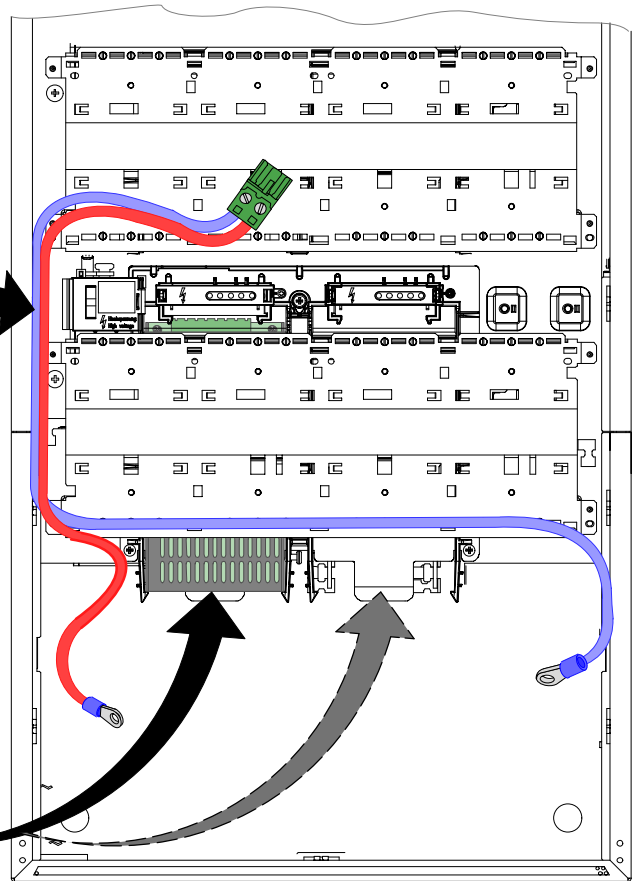

- AL** **Pershkrimi i pajisjes / Manual i instalimit**
Kuadri i paneleve modulare për 10 module
- BG** **Описание на продукта / Инструкция за монтаж**
Модулен панелен корпус за 10 модула
- CZ** **Popis produktu / Instalační manuál**
Kryt pro 10 modulů
- D** **Produktbeschreibung / Montageanleitung**
Zentralengehäuse groß, für 10 Module
- DK** **Produktbeskrivelse / Installationsmanual**
Modulært centralkabinet til 10 moduler
- E** **Descripción del Producto / Manual de Instalación**
Carcasa de central modular, para 10 módulos
- EST** **Toote kirjeldus / Monteerimisjuhised**
Modulaarne paneelikorpus 10 moodulile
- F** **Description de produit / Manuel d'installation**
Boîtier de centrale modulaire pour 10 modules
- FIN** **Tuotekuvaus / Asennusohjeet**
Modulaarinen keskuskotelo 10 moduulille
- GB** **Product description / Installation manual**
Modular panel housing for 10 modules
- GR** **Περιγραφή προϊόντος / Οδηγίες συναρμολόγησης**
Υποδοχή δομοστοιχειακού πίνακα για 10 δομοστοιχεία
- H** **Termékleírás / Telepítési kézikönyv**
Moduláris központház 10 modulhoz
- HR** **Opis proizvoda / Priručnik za instaliranje**
Modularno panelsko kućište za 10 modula
- I** **Descrizione prodotto / Manuale di installazione**
Alloggiamento centrale per massimo 10 moduli
- LT** **Gaminio aprašymas / Surinkimo instrukcija**
Modulinis panelio korpusas 10 modulių
- LV** **Izstrādājuma apraksts / Montāžas norādījumi**
Modulārs paneļu apvalks 10 moduļiem
- N** **Produktbeskrivelse / Monteringsinstrukser**
Modulbasert panelkabinett for 10 moduler
- NL** **Productomschrijving / Installatiehandleiding**
Modulaire paneelbehuizing voor 10 modules
- P** **Descrição de Produto / Manual de Instalação**
Estrutura de painel modular para 10 módulos
- PL** **Opis produktu / Instrukcja instalacji**
Modułowa obudowa centrali na 10 modułów
- RO** **Prospecte / Manual de Instalara**
Carcasă modulară panou pentru 10 module
- RUS** **Техническое описание / Инструкция по установке**
Модульный панельный корпус на 10 модулей
- S** **Produkt beskrivning / Installation manual**
Modulært panelhus för 10 moduler
- SCG** **Opis proizvoda / Instalacijski priručnik**
Modularno kućište upravljačke table za 10 modula
- SLO** **Opis izdelka / Priročnik za montažo**
Ohižje modularne ploče za 10 modulov
- TR** **Ürün tanımı / Kurulum kılavuzu**
10 modül için modüler panel yuvası