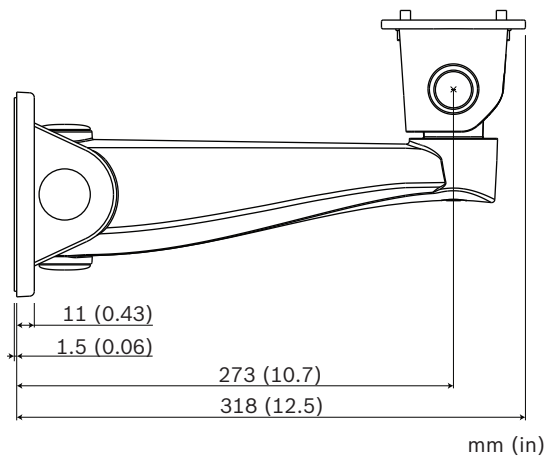

Этот простой и надежный кронштейн для настенного монтажа специально создан для установки кожуха камеры. Конструкция обеспечивает возможность скрытого размещения кабелей в целях безопасности и эстетики.

Замечания по установке/конфигурации

Габариты

Состав изделия

Комплект поставки:

Количество	Компонент
1	Кронштейн для установки на стену
1	Руководство по быстрой установке
1	Шестигранный ключ
4	Винты (ST6 x 40 шт.)
4	Заглушки (Ø 10)
4	Винты (M8 x 25 шт.)
4	Шайбы (M8)
4	Шайбы (M6)