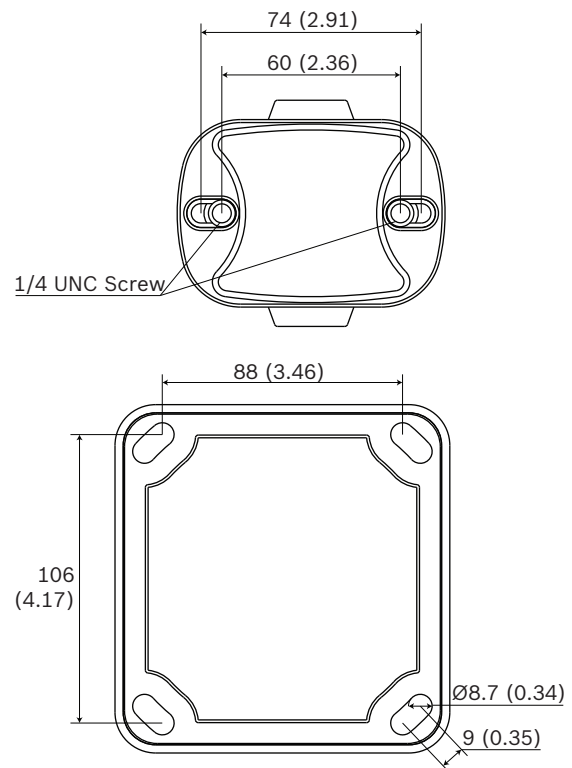

Этот простой и надежный кронштейн для настенного монтажа специально создан для установки кожуха камеры. Конструкция обеспечивает возможность скрытого размещения кабелей в целях безопасности и эстетики.

Замечания по установке/конфигурации

Габариты

Состав изделия

Комплект поставки:

Количество	Компонент
1	Кронштейн для установки на стену
1	Руководство по быстрой установке
1	Шестигранный ключ
4	Винты (ST6 x 40 шт.)
4	Заглушки (Ø 10)
4	Винты (M8 x 25 шт.)
4	Шайбы (M8)
4	Шайбы (M6)

Техническое описание

Материал конструкции	Алюминиевый сплав
Покрытие	Белый, RAL 9003

Информация для заказа

Настенный монтаж NHA-U-WMT

Универсальный кронштейн для установки на стену
номер для заказа **NHA-U-WMT**