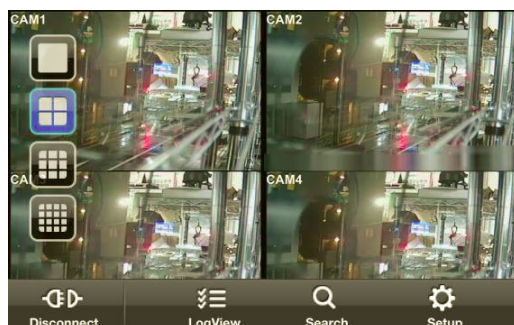

Интерфейс приложения DMS Lite

Универсальность

Регистраторы DigiMaster серии "FX" позволяют вести запись с высоким разрешением 960 x 576, это позволяет получить максимум информации от аналогового видеонаблюдения. При этом сохраняется скорость записи 25 к/с на канал.

Экспорт видео возможен на USB носитель или FTP сервер.

Надежность

Для повышения надежности хранения данных рекомендуется использовать жесткие диски из специальных серий для систем видеонаблюдения

Интерфейс приложения GANZ View

Программное обеспечение

Бесплатное комплектное ПО DMS Lite предназначено для работы с камерами GANZ PixelPro и регистраторами DigiMaster / PixelMaster (без видеоаналитики).

Поддерживается запись/просмотр до 64 каналов на один сервер, подключение нескольких мониторов, просмотр живого и архивного видео, передача аудио, управление тревожными вх/вых, карты, уведомление оператора о тревогах, права доступа пользователей.

Просмотр с мобильных устройств возможен через приложение GANZ View, доступное для платформ iOS и Android.

Модели	Описание
DR-8FX5 - 8-канальный / 5 HDD DR-16FX5 - 16-канальный / 5 HDD DR-4FX1 - 4-канальный / 1 HDD DR-8FX2 - 8-канальный / 2HDD DR-16FX2 - 16-канальный / 2 HDD	Пентаплексный цифровой видеорегистратор DVR, разрешение 960H, сжатие H.264 , LINUX OS, LAN, HDMI-out, 25к/с на канал при разрешении 960H