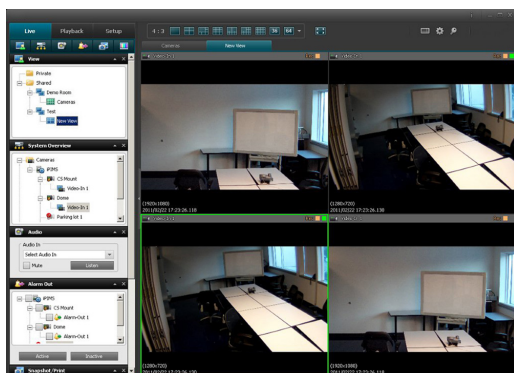

Интерфейс приложения DMS Lite

Универсальность

Регистраторы DigiMaster серии "FX" позволяют вести запись с высоким разрешением 960 x 576, это позволяет получить максимум информации от аналогового видеонаблюдения. При этом сохраняется скорость записи 25 к/с на канал.

Программное обеспечение

Бесплатное комплектное ПО DMS Lite предназначено для работы с камерами GANZ PixelPro и регистраторами DigiMaster / PixelMaster (без видеоаналитики).

Поддерживается запись/просмотр до 64 каналов на один сервер, подключение нескольких мониторов, просмотр живого и архивного видео, передача аудио, управление тревожными вх/вых, карты, уведомление оператора о тревогах, права доступа пользователей.