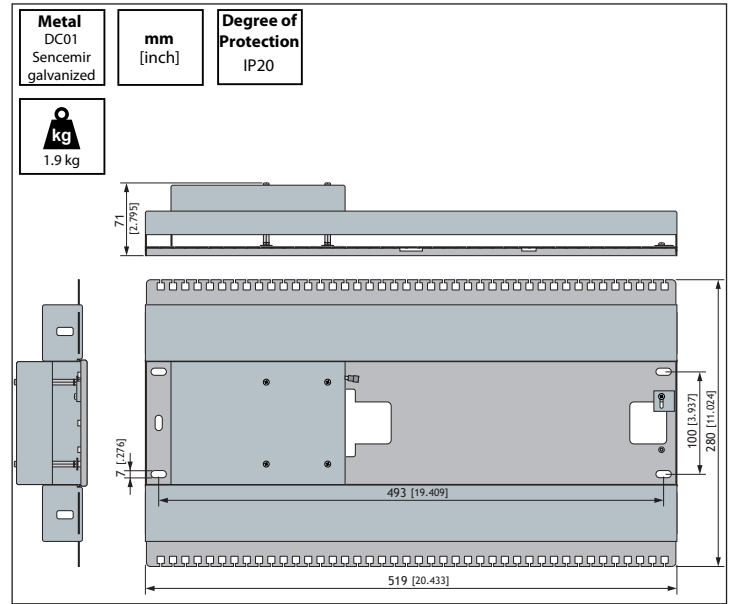

LBOX-ROCx System Distribution Box for LROC-40x

Installation instructions

Instructions de montage

Instruzioni di montaggio

Montageanweisung

Instrucciones de montaje

Montagevoorschrift

Monteringsanvisning