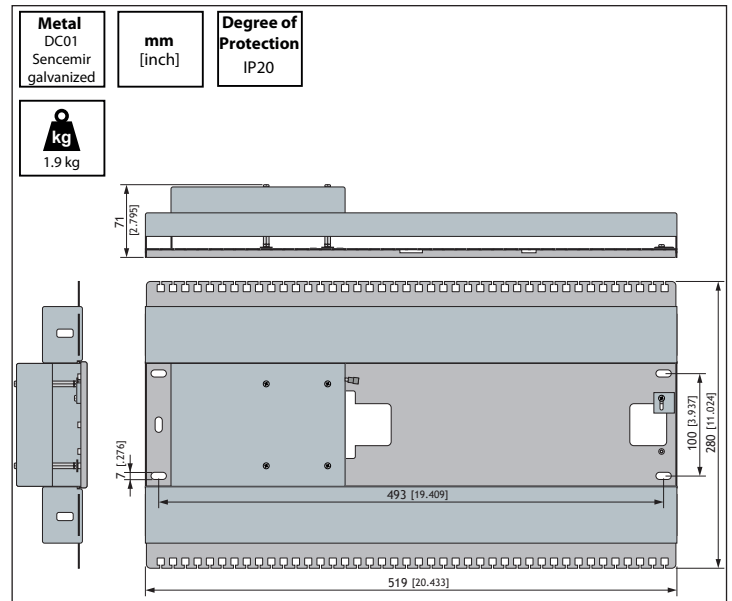

LBOX-ROCx System Distribution Box for LROC-40x

Installation instructions

Instructions de montage

Instruzioni di montaggio

Montageanweisung

Instrucciones de montaje

Montagevoorschrift

Monteringsanvisning