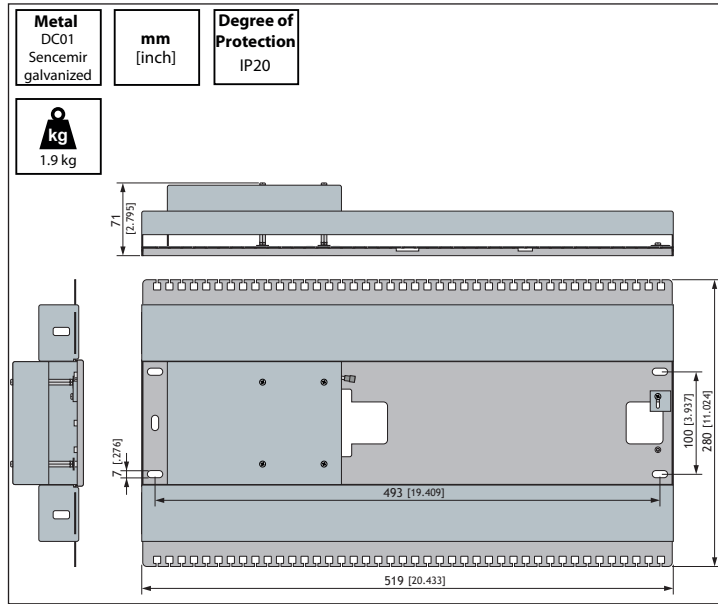

LBOX-ROCx System Distribution Box for LROC-40x

Installation instructions

Instructions de montage

Instruzioni di montaggio

Montageanweisung

Instrucciones de montaje

Montagevoorschrift

Monteringsanvisning