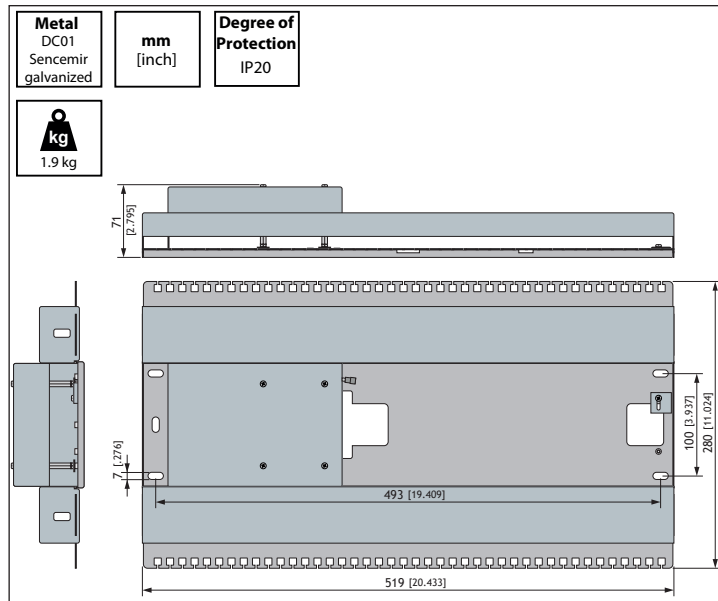

LBOX-ROCx System Distribution Box for LROC-40x

Installation instructions

Instructions de montage

Instruzioni di montaggio

Montageanweisung

Instrucciones de montaje

Montagevoorschrift

Monteringsanvisning