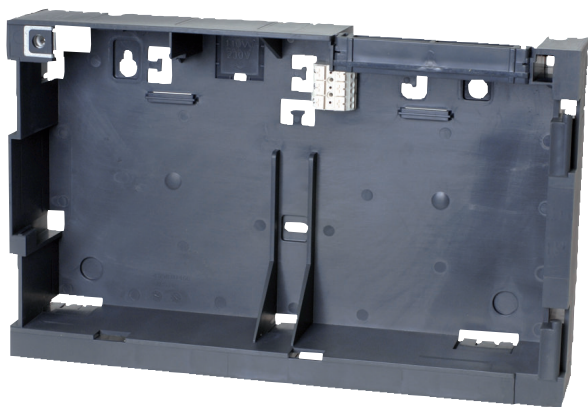

## FSH 0000 A Монтажная рама малая

Малая монтажная рама требуется для следующих монтируемых на раму корпусов:

- Корпус источника питания PSF 0002 A, для установки в раму
- Универсальный корпус малый USF 0000 A, для установки в раму.

#### Конструкция

Материал	Пластик, ABS
Цвет	Серый антрацит, RAL 7016
Размеры	Прибл. 267 x 450 x 87 мм