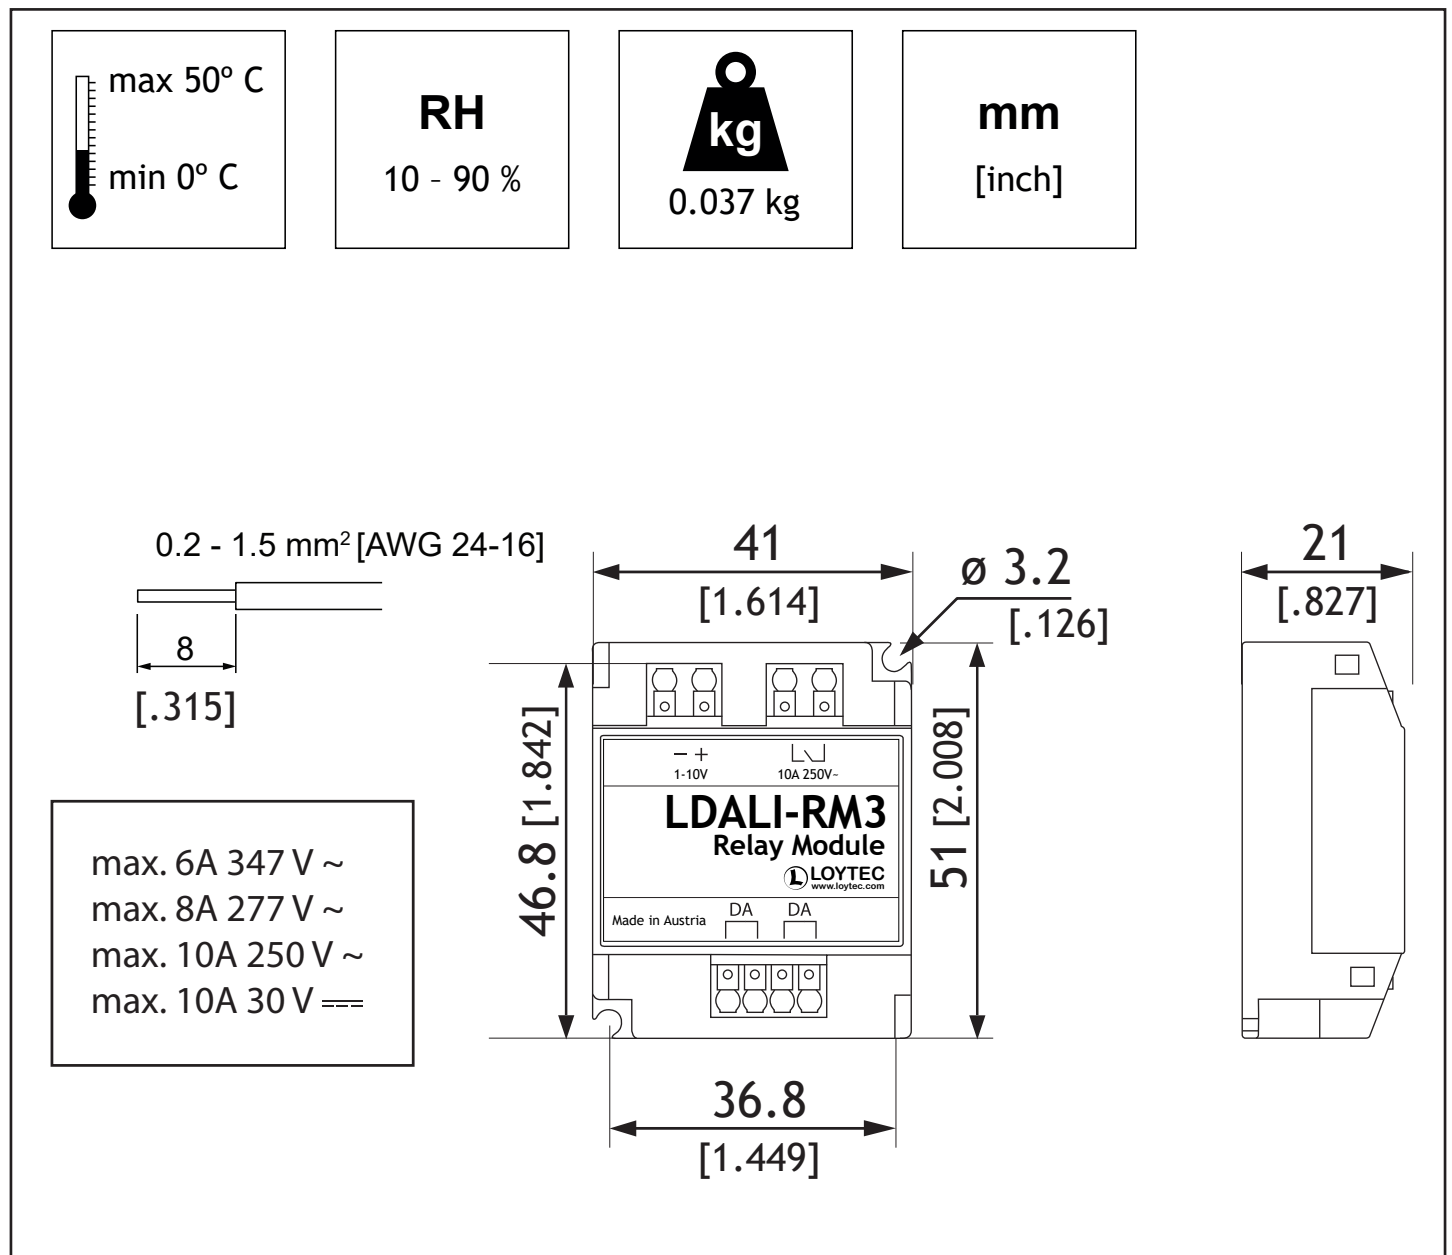

LDALI-RM3 L-DALI Relay Module

Installation instructions

Instructions de montage

Istruzioni di montaggio

Montageanweisung

Instrucciones de montaje

Montagevoorschrift

Monteringsanvisning